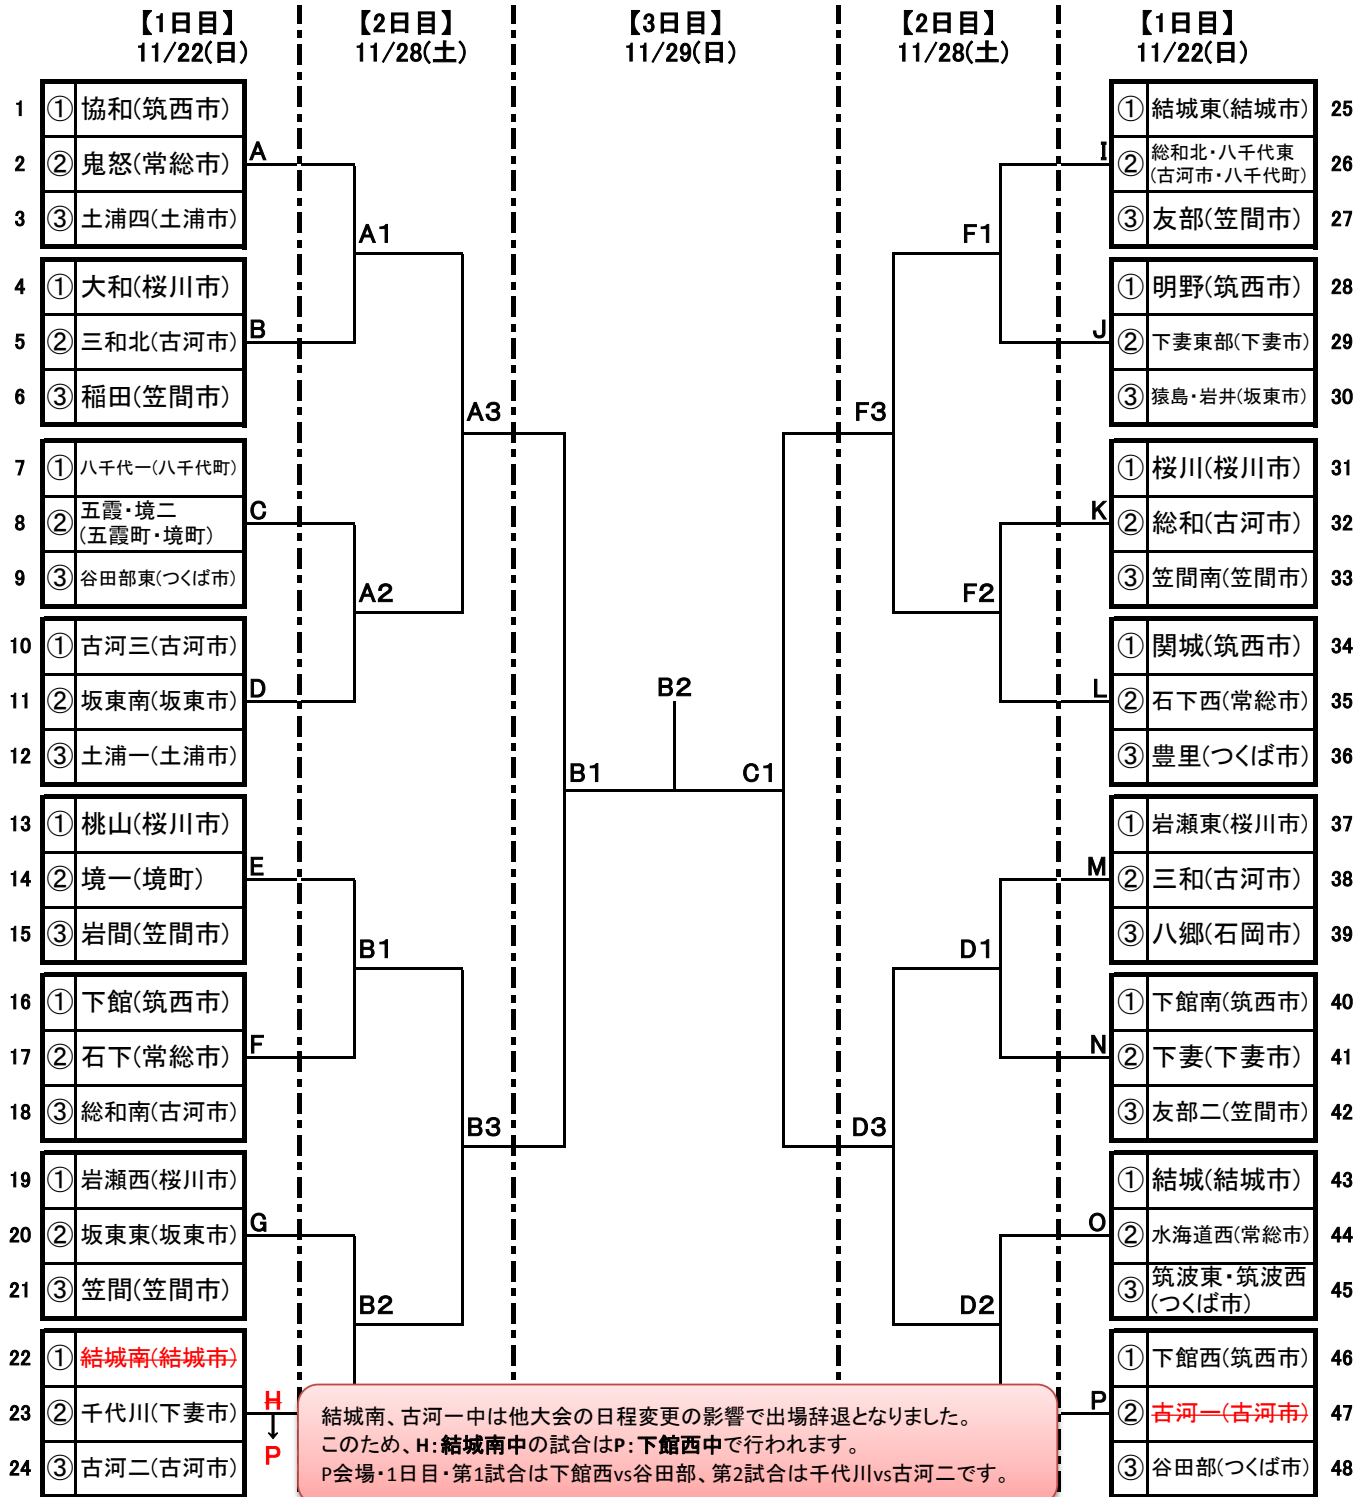

第4回 筑西KYOWA杯中学校野球大会 組合せ

結城南、古河一中は他大会の日程変更の影響で出場辞退となりました。
 このため、H:結城南中の試合はP:下館西中で行われます。
 P会場・1日目・第1試合は下館西vs谷田部、第2試合は千代川vs古河二です。

【大会会場】

- A: 協和中
- B: 協和球場A
- C: 協和球場B
- D: 下館球場(本球場)
- E: 桃山中
- F: 関城球場
- G: 桜川市総合運動公園
- H: 結城南中
- I: 結城東中
- J: 明野中
- K: 桜川中
- L: 下館第一高等学校
- M: 岩瀬桜川球場
- N: 下館南中
- O: 結城中
- P: 下館西中

【試合開始時刻】

(第1試合) 9:00～ (第2試合) 11:00～ (第3試合) 13:30～

【第1日目の対戦順序】

(第1試合) ① vs ② (第2試合) 第1試合の敗者 vs ③ (第3試合) 第1試合の勝者 vs ③

※第1試合は番号の若いチームが一塁側。以降は勝敗によって決定。