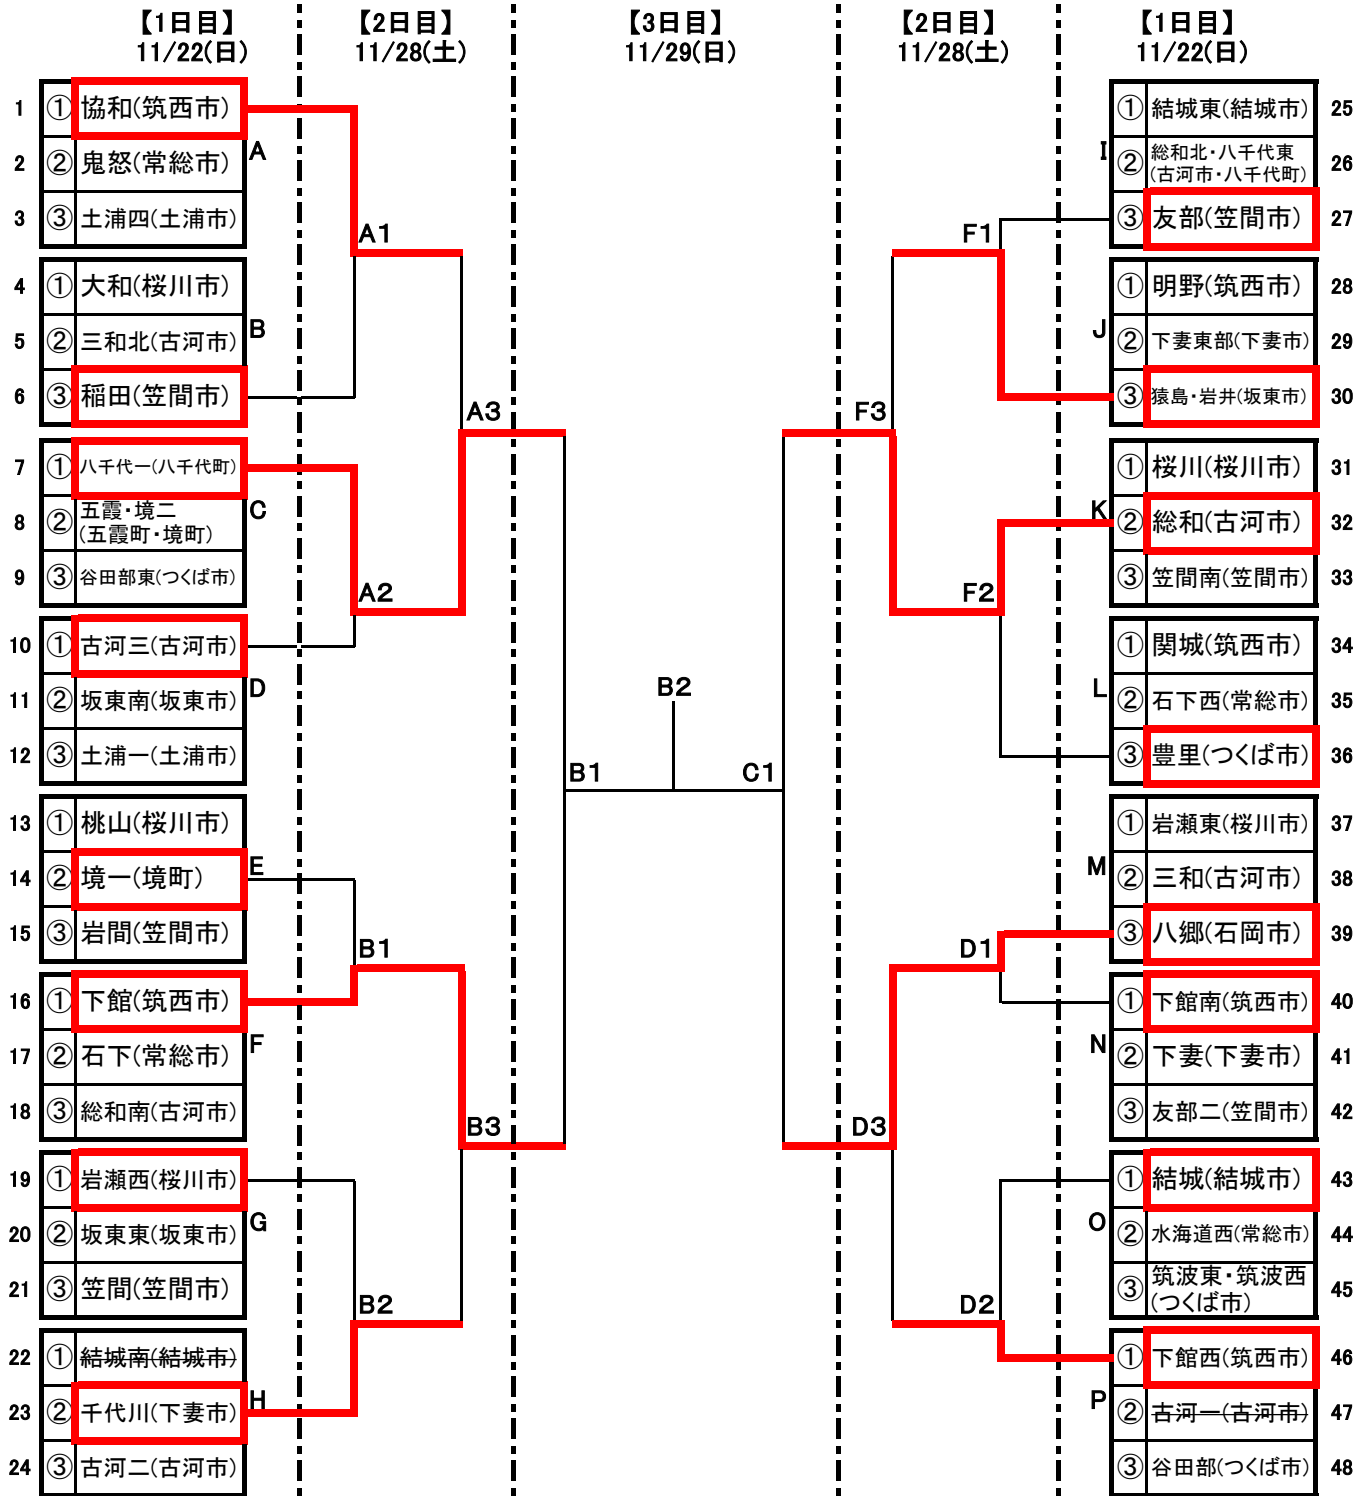

第4回 筑西KYOWA杯中学校野球大会 組合せ

【大会会場】

A: 協和中

B: 協和球場A

C: 協和球場B

D: 下館球場(本球場)

E: 桃山中

F: 関城球場

G: 桜川市総合運動公園

H: 結城南中

I: 結城東中

J: 明野中

K: 桜川中

L: 下館第一高等学校

M: 岩瀬桜川球場

N: 下館南中

O: 結城中

P: 下館西中

【試合開始時刻】

(第1試合) 9:00~

(第2試合) 11:00~

(第3試合) 13:30~