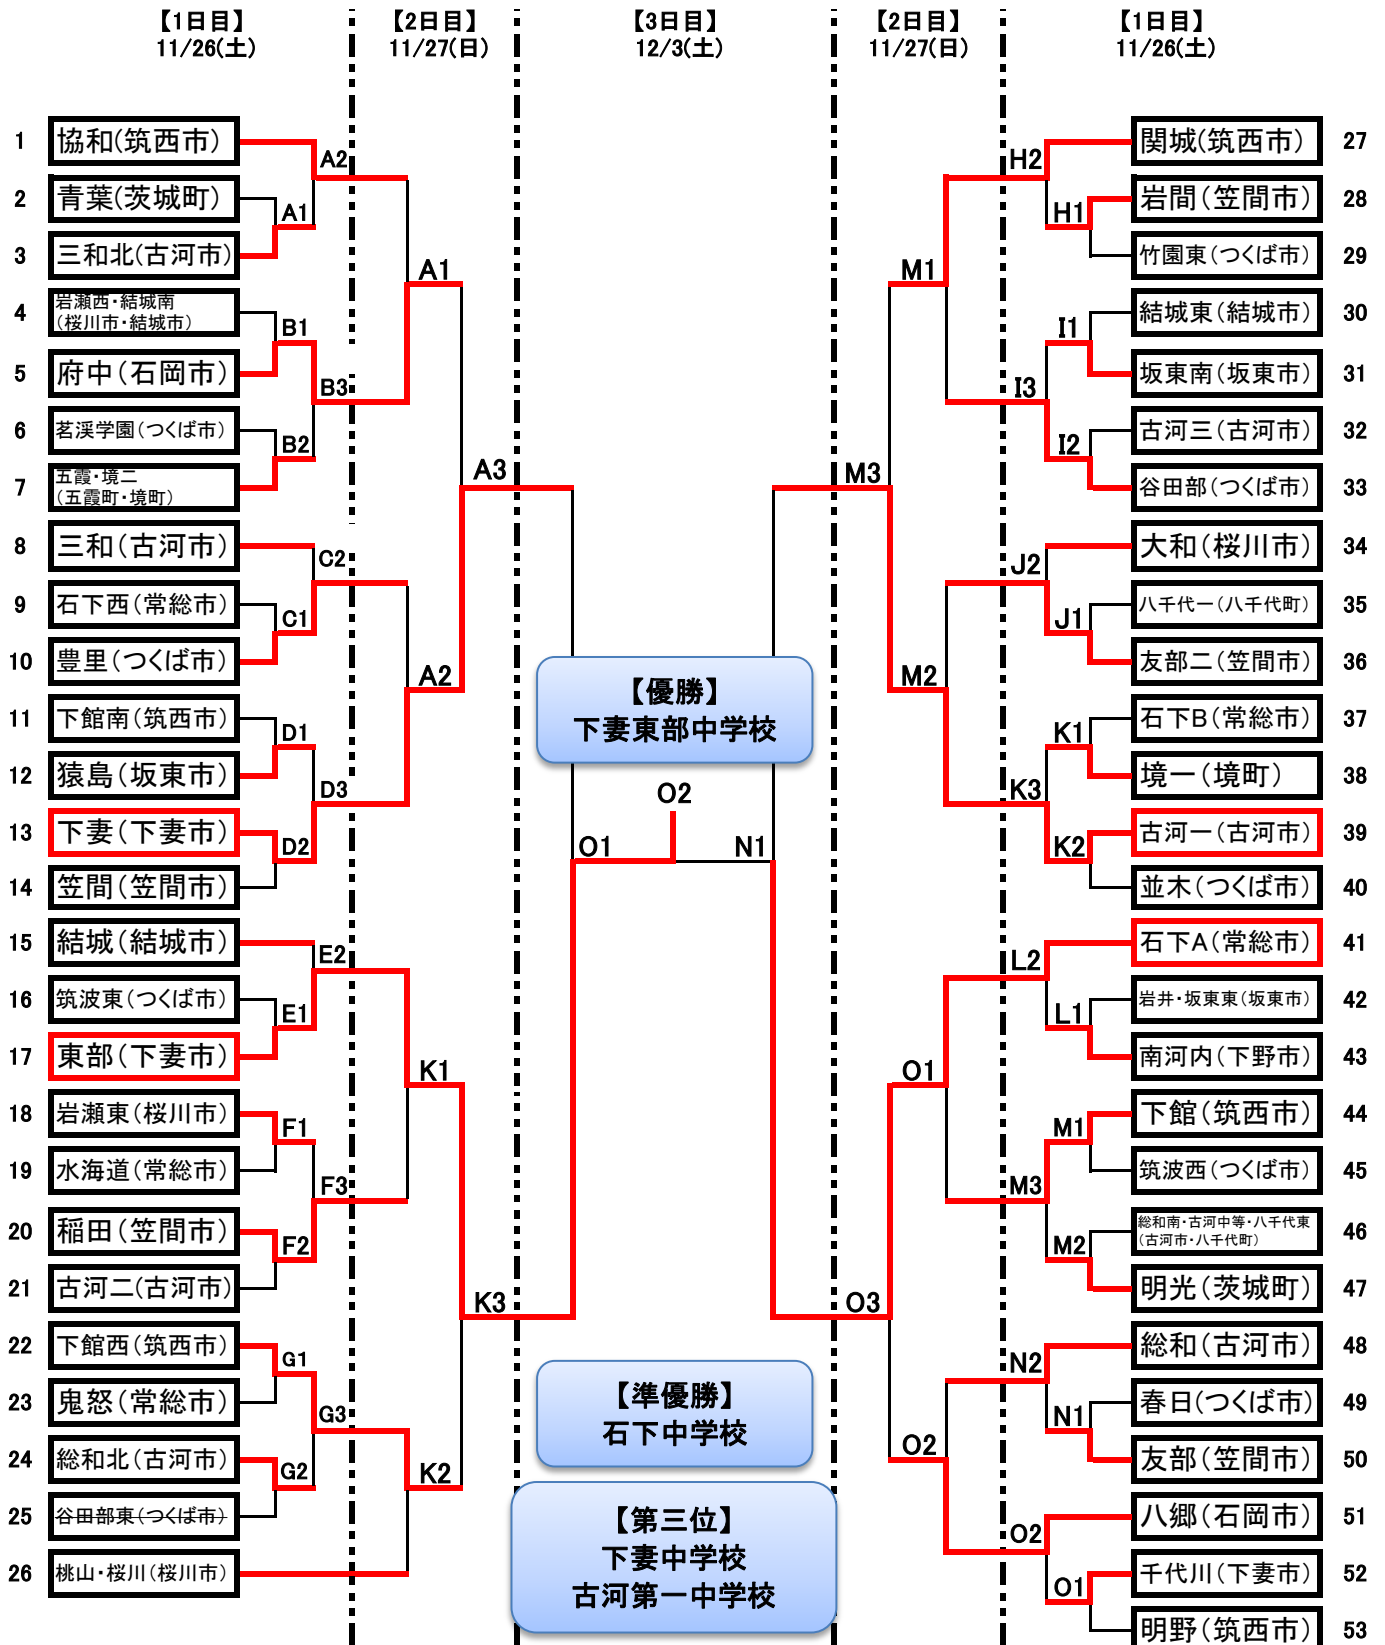

第5回 筑西KYOWA杯中学校野球大会 組合せ

【大会会場】 A:協和中
 E:結城中
 I:結城東中
 M:関城球場
 B:結城南中
 F:岩瀬桜川球場
 G:下館西中
 N:協和球場B
 C:鬼怒緑地グラウンド
 H:関城中
 J:大和中
 K:下館運動場本球場
 O:協和球場A

【試合開始時刻】 (第1試合) 9:00~ (第2試合) 11:00~ (第3試合) 13:30~