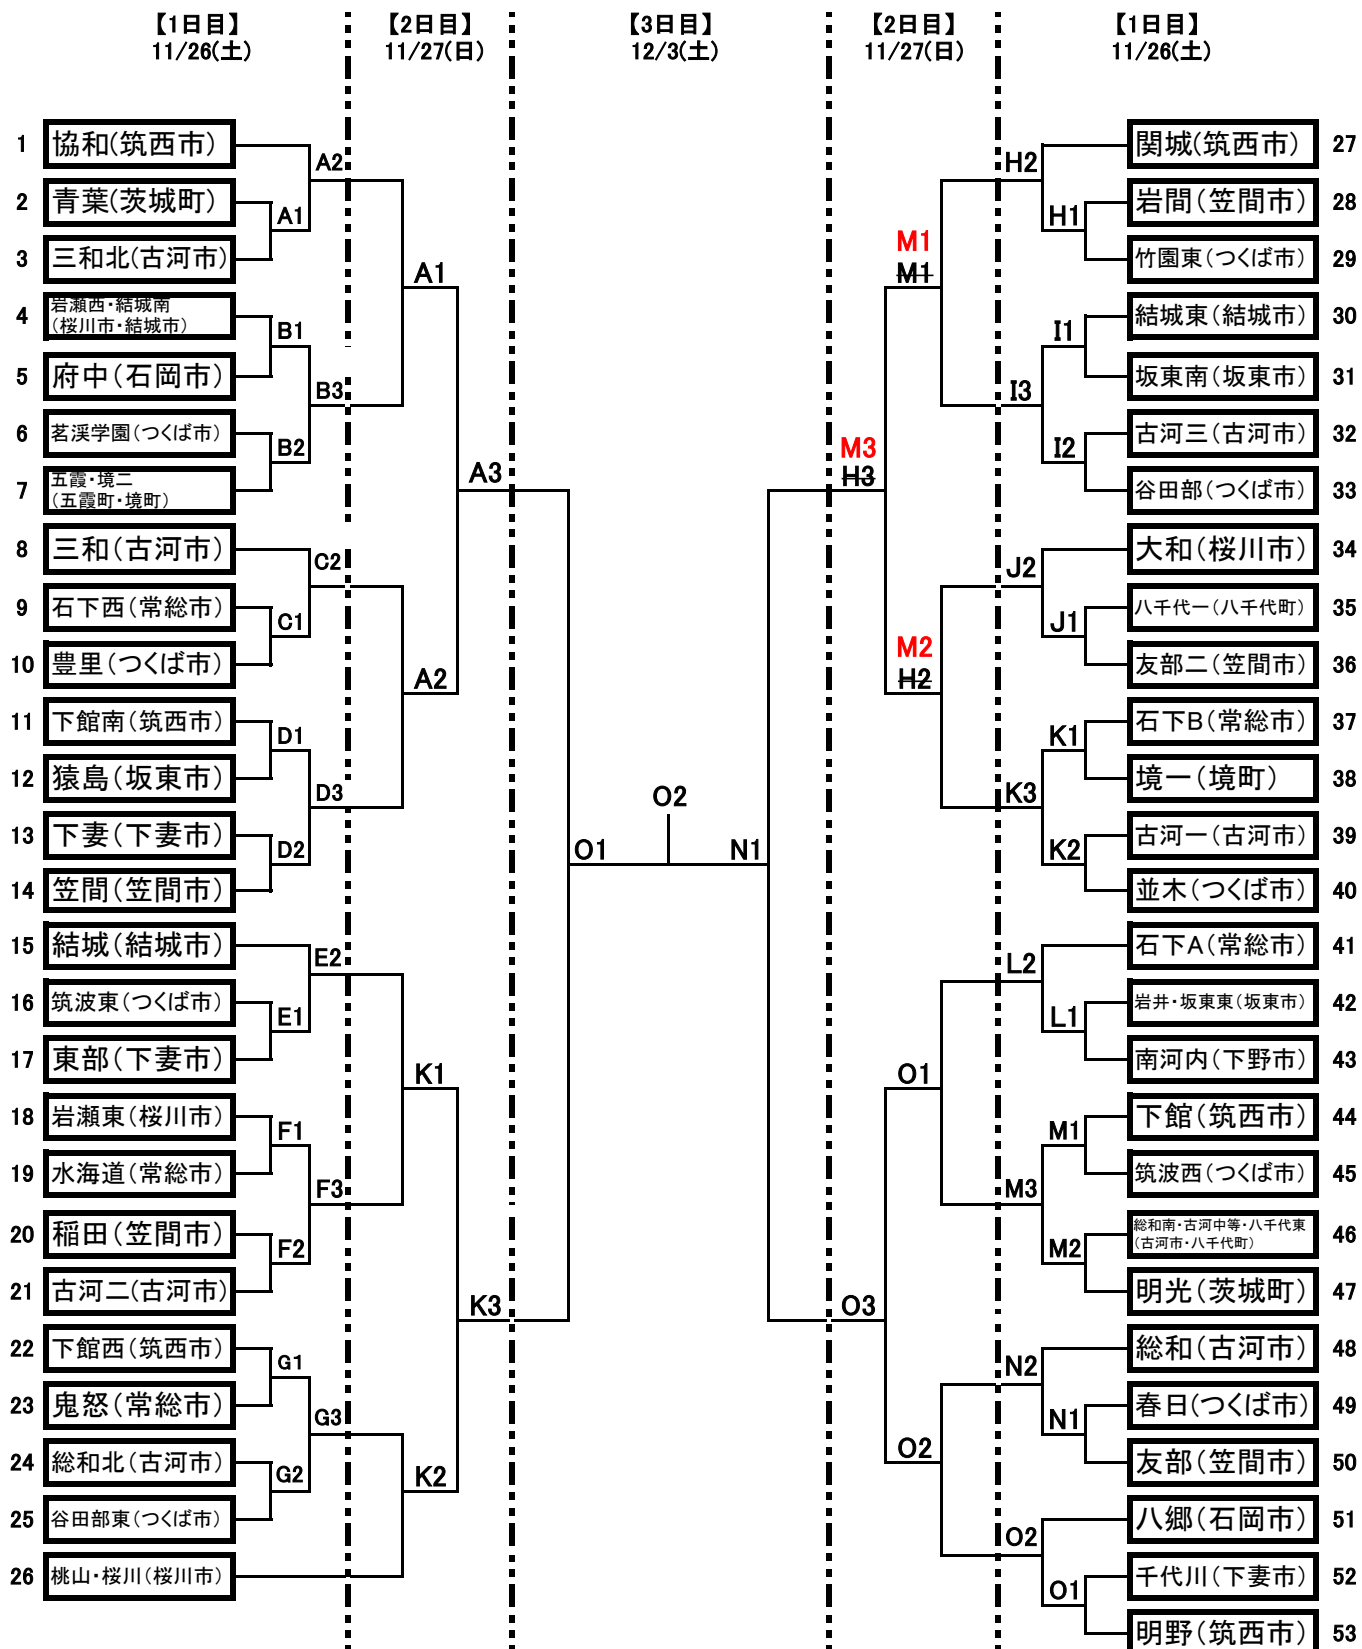

第5回 筑西KYOWA杯中学校野球大会 組合せ

- 【大会会場】 A:協和中 B:結城南中 C:鬼怒緑地グラウンド D:下館南中
 E:結城中 F:岩瀬桜川球場 G:下館西中 H:関城中
 I:結城東中 J:大和中 K:下館運動場本球場 L:下館運動場サブ球場
 M:関城球場 N:協和球場B O:協和球場A

【試合開始時刻】 (第1試合) 9:00～ (第2試合) 11:00～ (第3試合) 13:30～