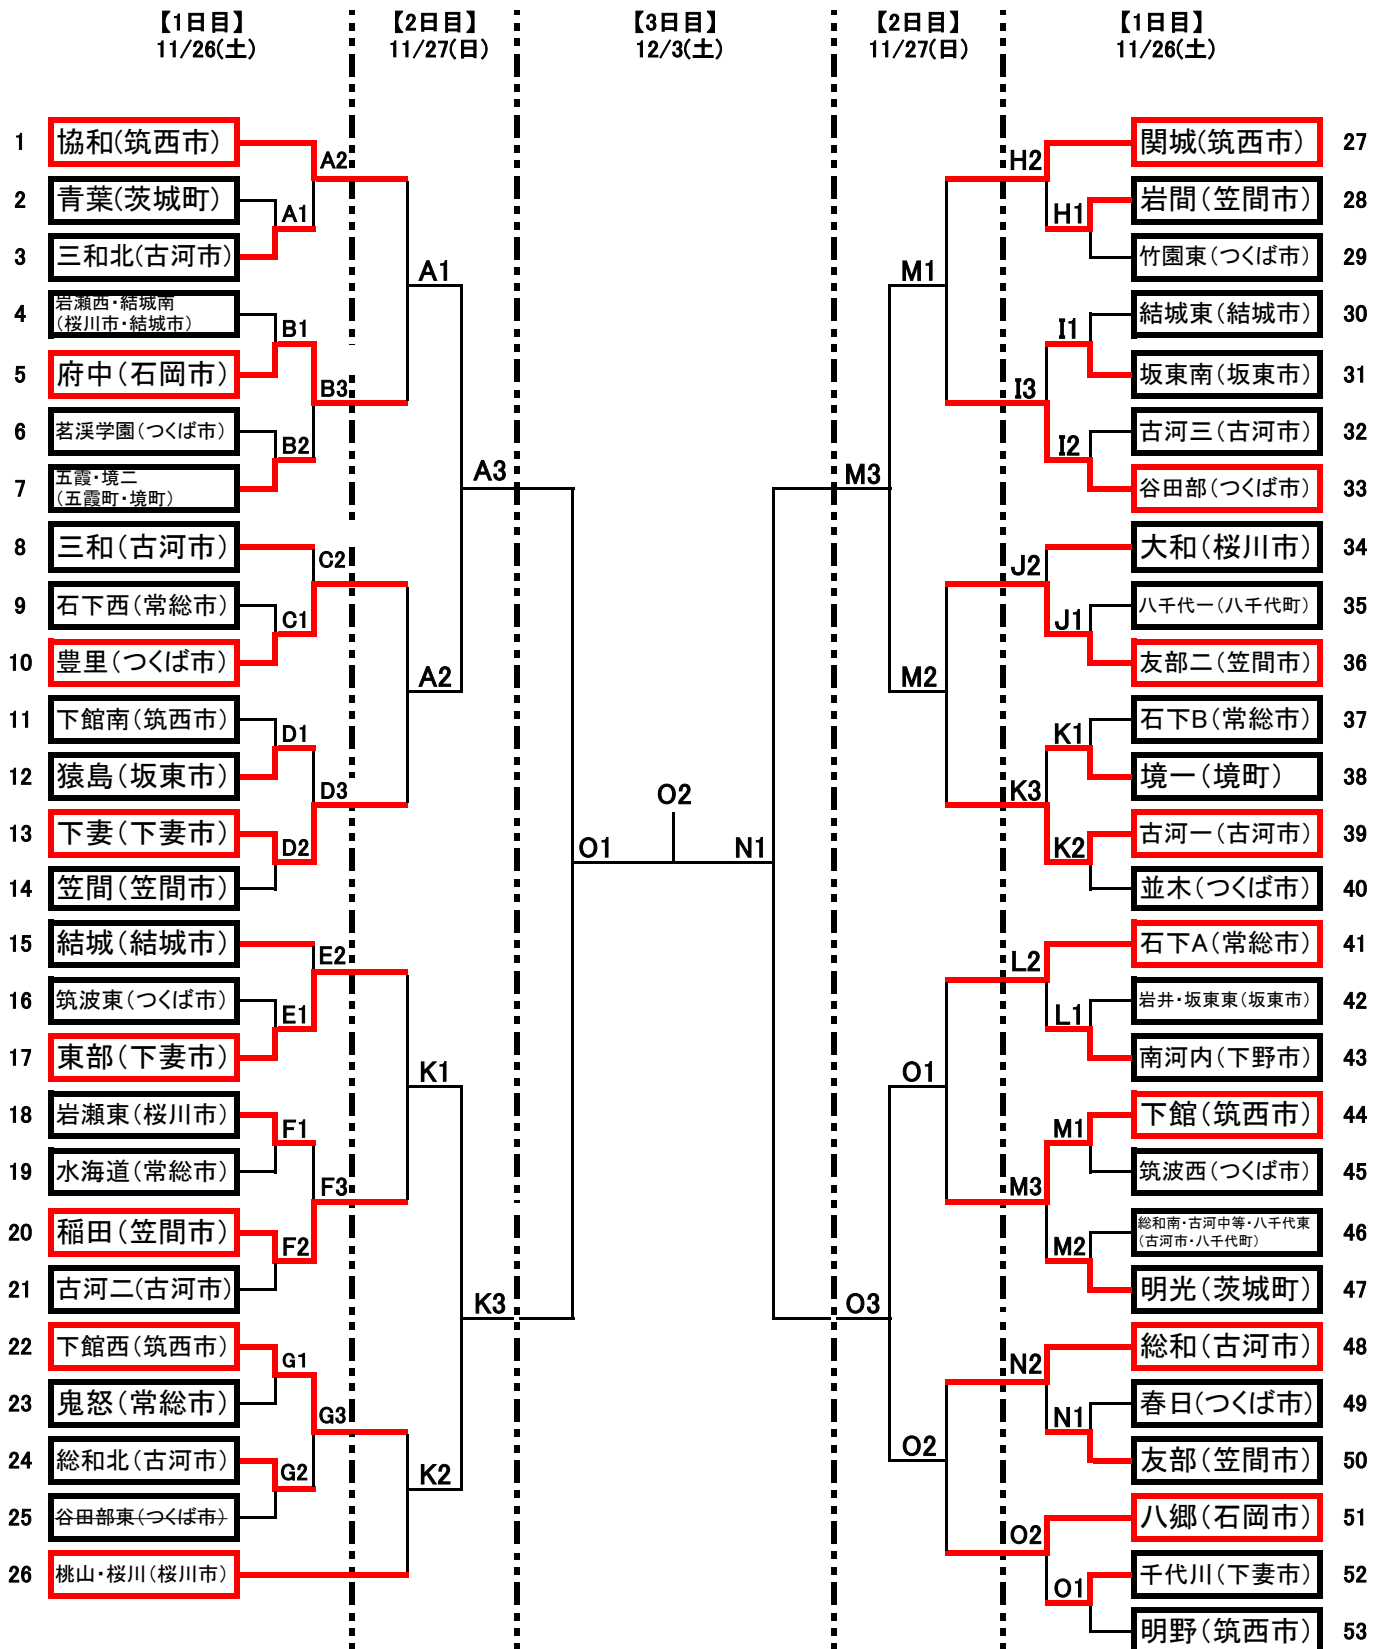

# 第5回 筑西KYOWA杯中学校野球大会 組合せ

- 【大会会場】 A:協和中  
 E:結城中  
 I:結城東中  
 M:関城球場  
 B:結城南中  
 F:岩瀬桜川球場  
 J:大和中  
 N:協和球場B  
 C:鬼怒緑地グラウンド  
 G:下館西中  
 K:下館運動場本球場  
 O:協和球場A  
 D:下館南中  
 H:関城中  
 L:下館運動場サブ球場

【試合開始時刻】 (第1試合) 9:00～ (第2試合) 11:00～ (第3試合) 13:30～