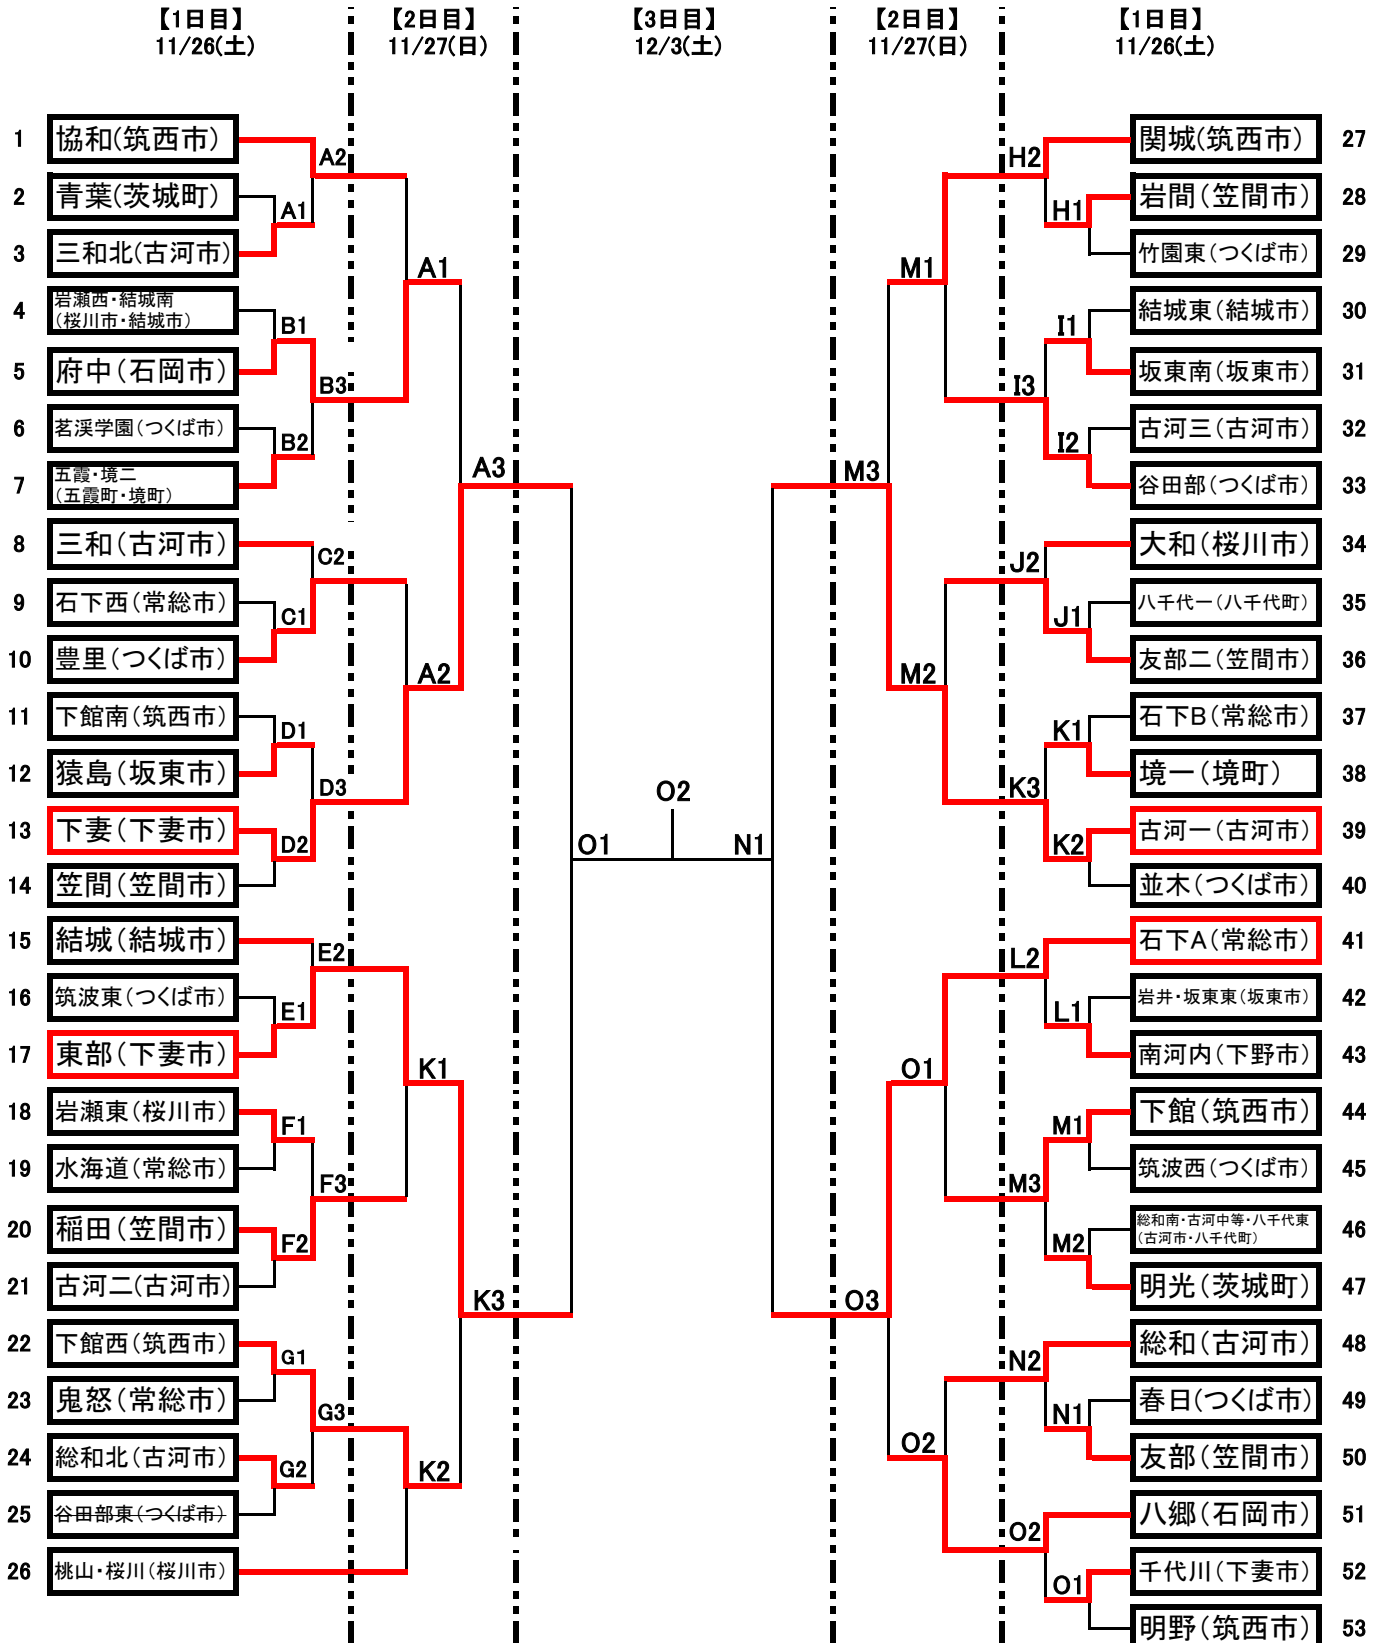

第5回 筑西KYOWA杯中学校野球大会 組合せ

【大会会場】 A:協和中
 E:結城中
 I:結城東中
 M:関城球場
 B:結城南中
 F:岩瀬桜川球場
 J:大和中
 N:協和球場B
 C:鬼怒緑地グラウンド
 G:下館西中
 K:下館運動場本球場
 O:協和球場A
 D:下館南中
 H:関城中
 L:下館運動場サブ球場

【試合開始時刻】 (第1試合) 9:00～ (第2試合) 11:00～ (第3試合) 13:30～