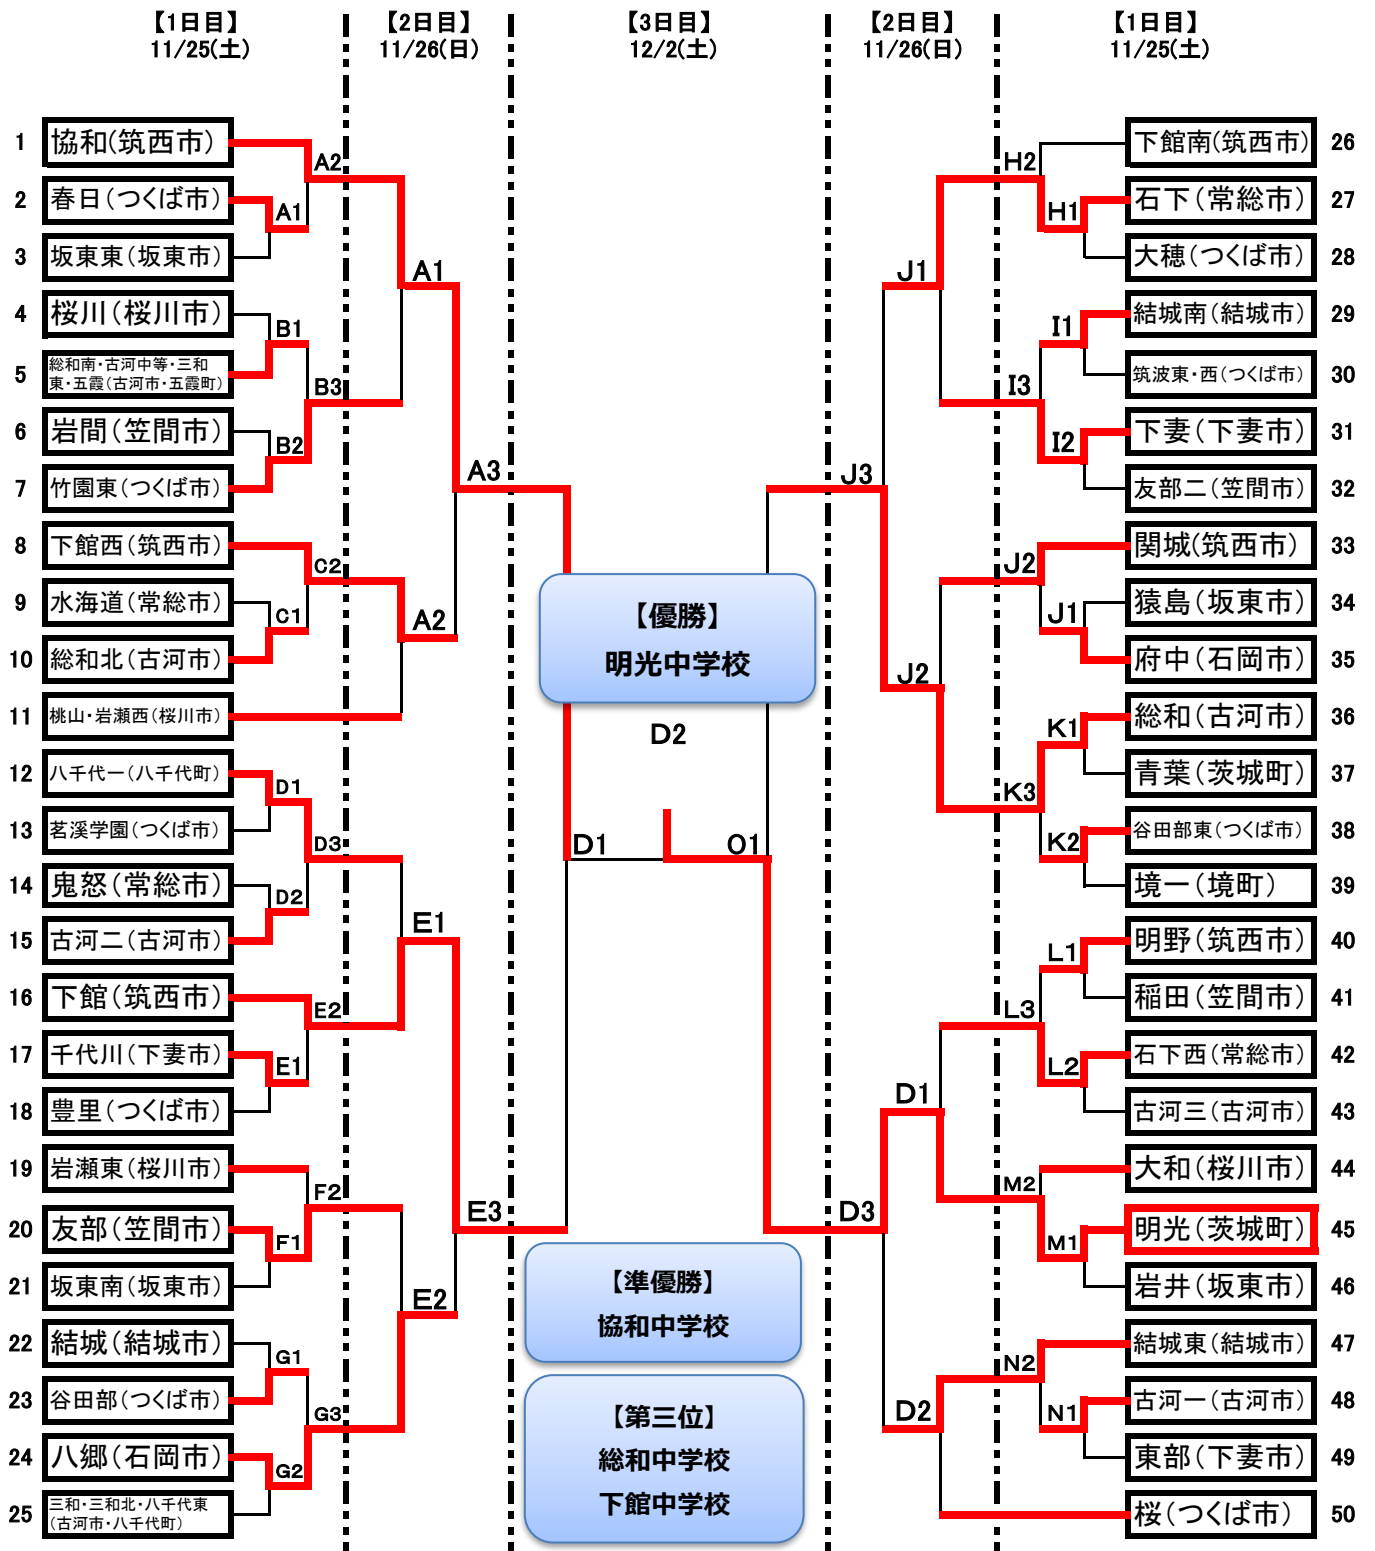

第6回 筑西KYOWA杯中学校野球大会 組合せ

【大会会場】 A: 協和中
E: 下館運動場本球場
I: 結城南中
M: 大和中

B: 桜川中
F: 岩瀬桜川球場
J: 関城球場
N: 結城東中

C: 下館西中
G: 結城中
K: 下館運動場サブ球場
O: 協和球場B

D: 協和球場A
H: 下館南中
L: 明野中

【試合開始時刻】 (第1試合) 8:30～ (第2試合) 10:30～ (第3試合) 13:00～