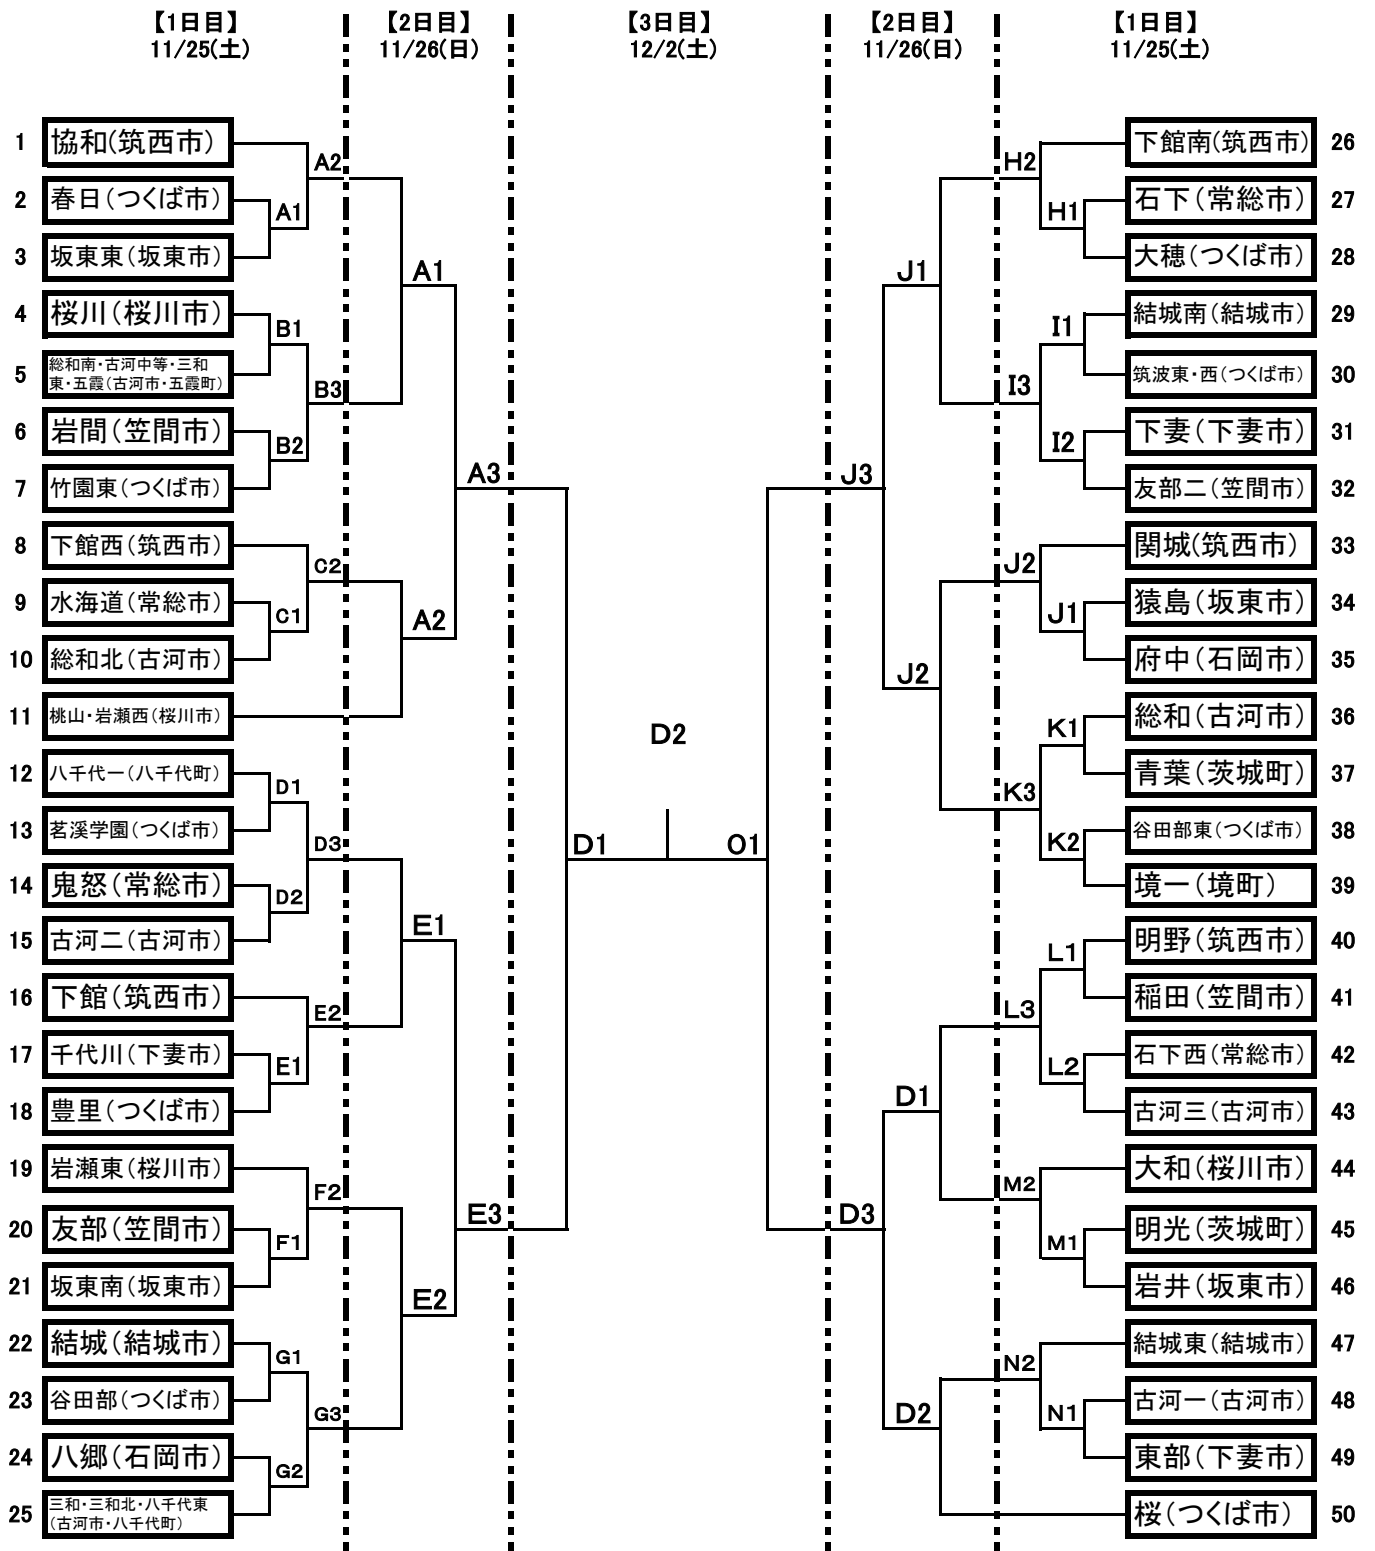

第6回 筑西KYOWA杯中学校野球大会 組合せ

- 【大会会場】 A:協和中
 E:下館運動場本球場
 I:結城南中
 M:大和中
- B:桜川中
 F:岩瀬桜川球場
 J:関城球場
 N:結城東中
- C:下館西中
 G:結城中
 K:下館運動場サブ球場
 O:協和球場B
- D:協和球場A
 H:下館南中
 L:明野中

【試合開始時刻】 (第1試合) 8:30～ (第2試合) 10:30～ (第3試合) 13:00～