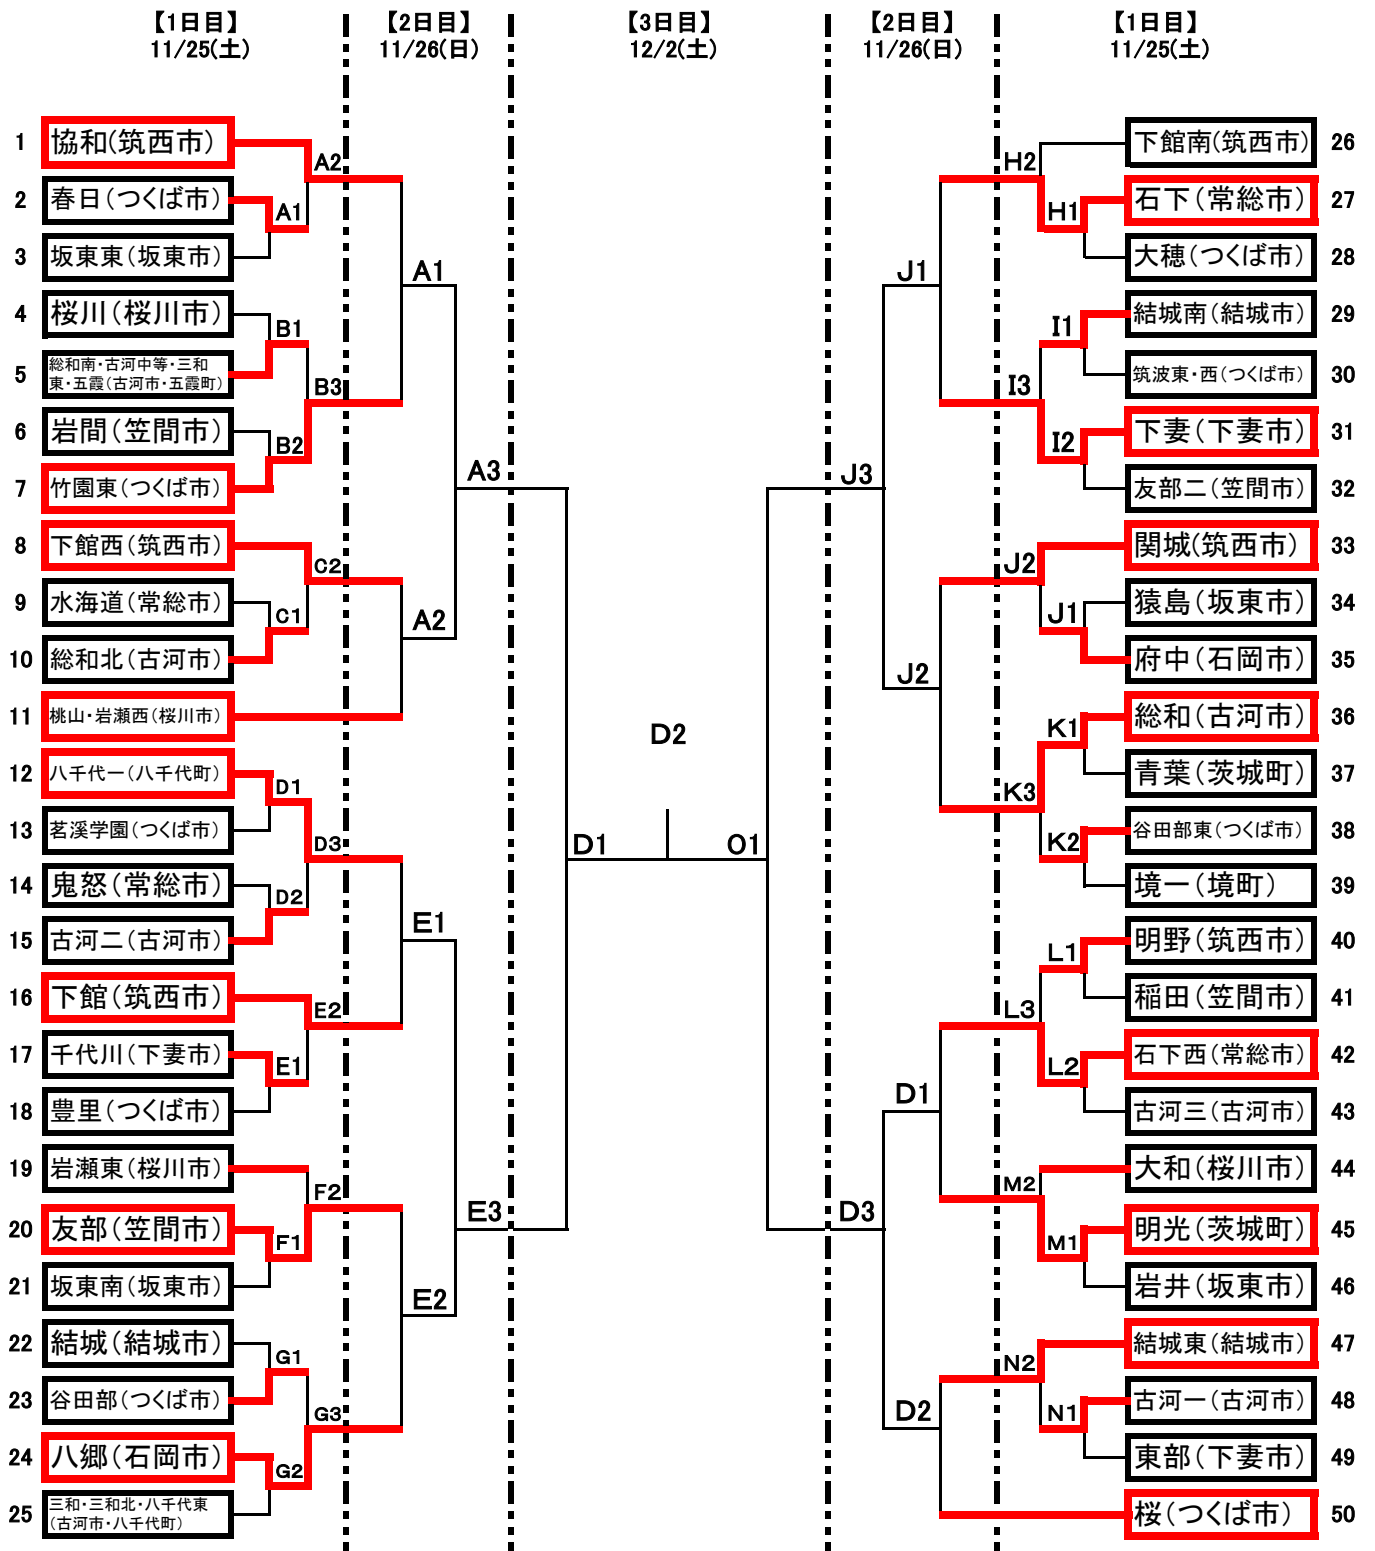

# 第6回 筑西KYOWA杯中学校野球大会 組合せ

- 【大会会場】 A:協和中      B:桜川中      C:下館西中      D:協和球場A  
 E:下館運動場本球場      F:岩瀬桜川球場      G:結城中      H:下館南中  
 I:結城南中      J:関城球場      K:下館運動場サブ球場      L:明野中  
 M:大和中      N:結城東中      O:協和球場B

【試合開始時刻】 (第1試合) 8:30～ (第2試合) 10:30～ (第3試合) 13:00～