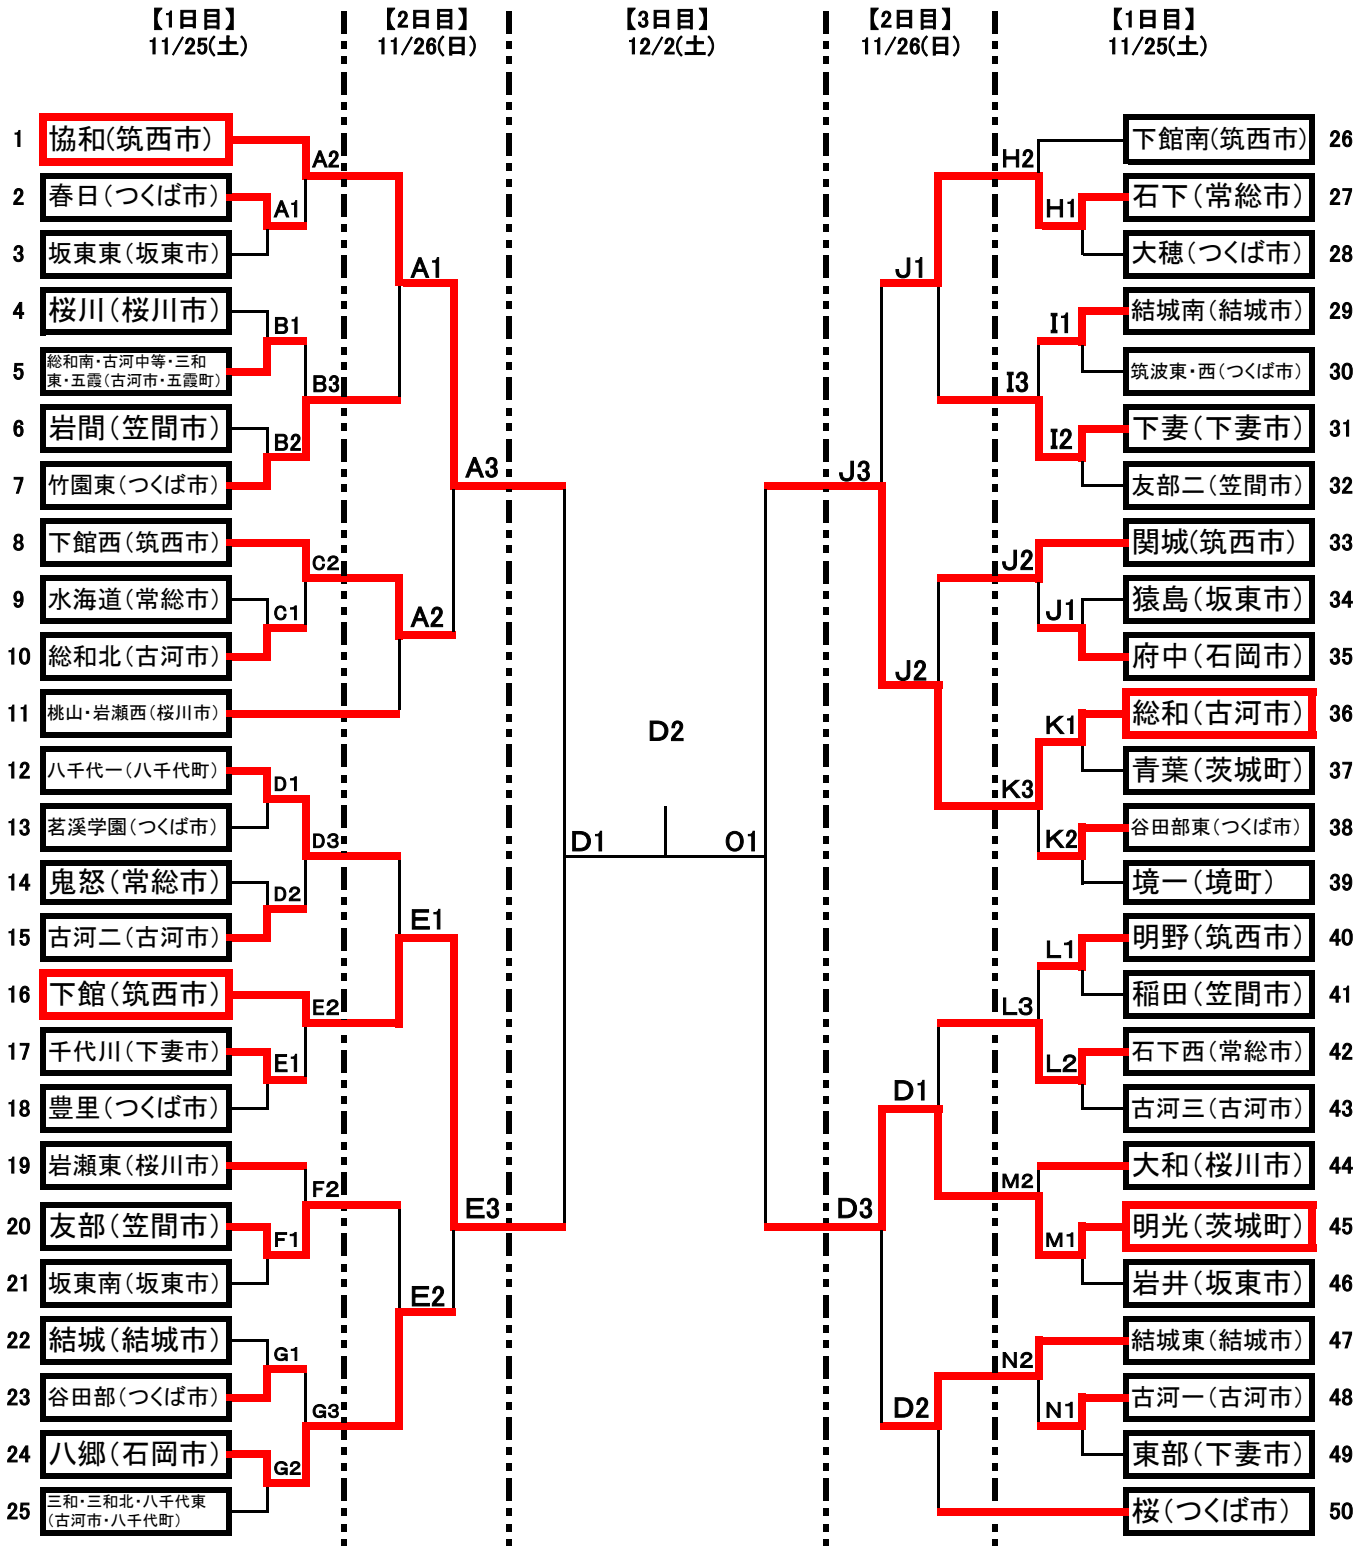

第6回 筑西KYOWA杯中学校野球大会 組合せ

【大会会場】 A:協和中
E:下館運動場本球場
I:結城南中
M:大和中

B:桜川中
F:岩瀬桜川球場
J:関城球場
N:結城東中

C:下館西中
G:結城中
K:下館運動場サブ球場
O:協和球場B

D:協和球場A
H:下館南中
L:明野中

【試合開始時刻】 (第1試合) 8:30～ (第2試合) 10:30～ (第3試合) 13:00～