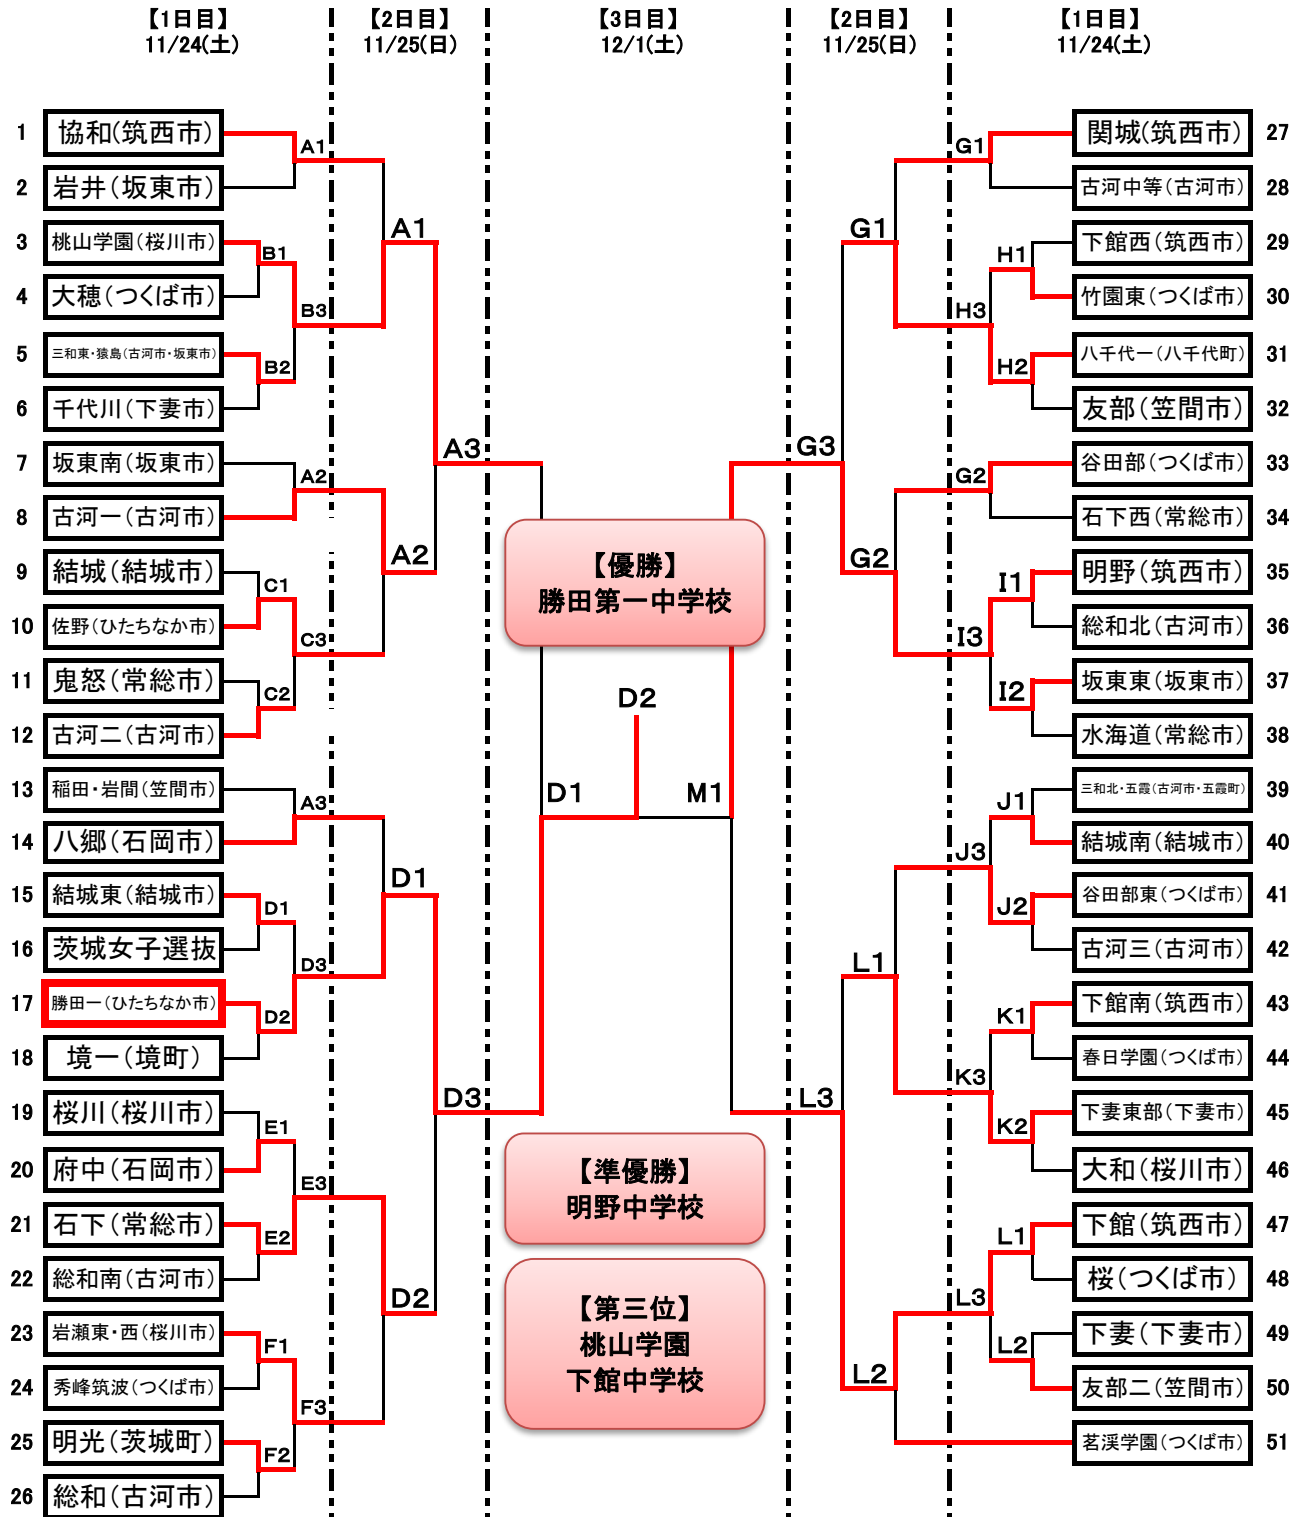

第7回 筑西KYOWA杯中学校野球大会 組合せ

【大会会場】 A: 協和中 B: 桃山学園 C: 結城中 D: 協和球場A
 E: 桜川中 F: 岩瀬桜川球場 G: 関城球場 H: 下館西中
 I: 明野中 J: 結城南中 K: 下館南中 L: 下館運動場本球場
 M: 協和球場B

【試合開始時刻】 (第1試合) 8:30～ (第2試合) 10:30～ (第3試合) 13:00～