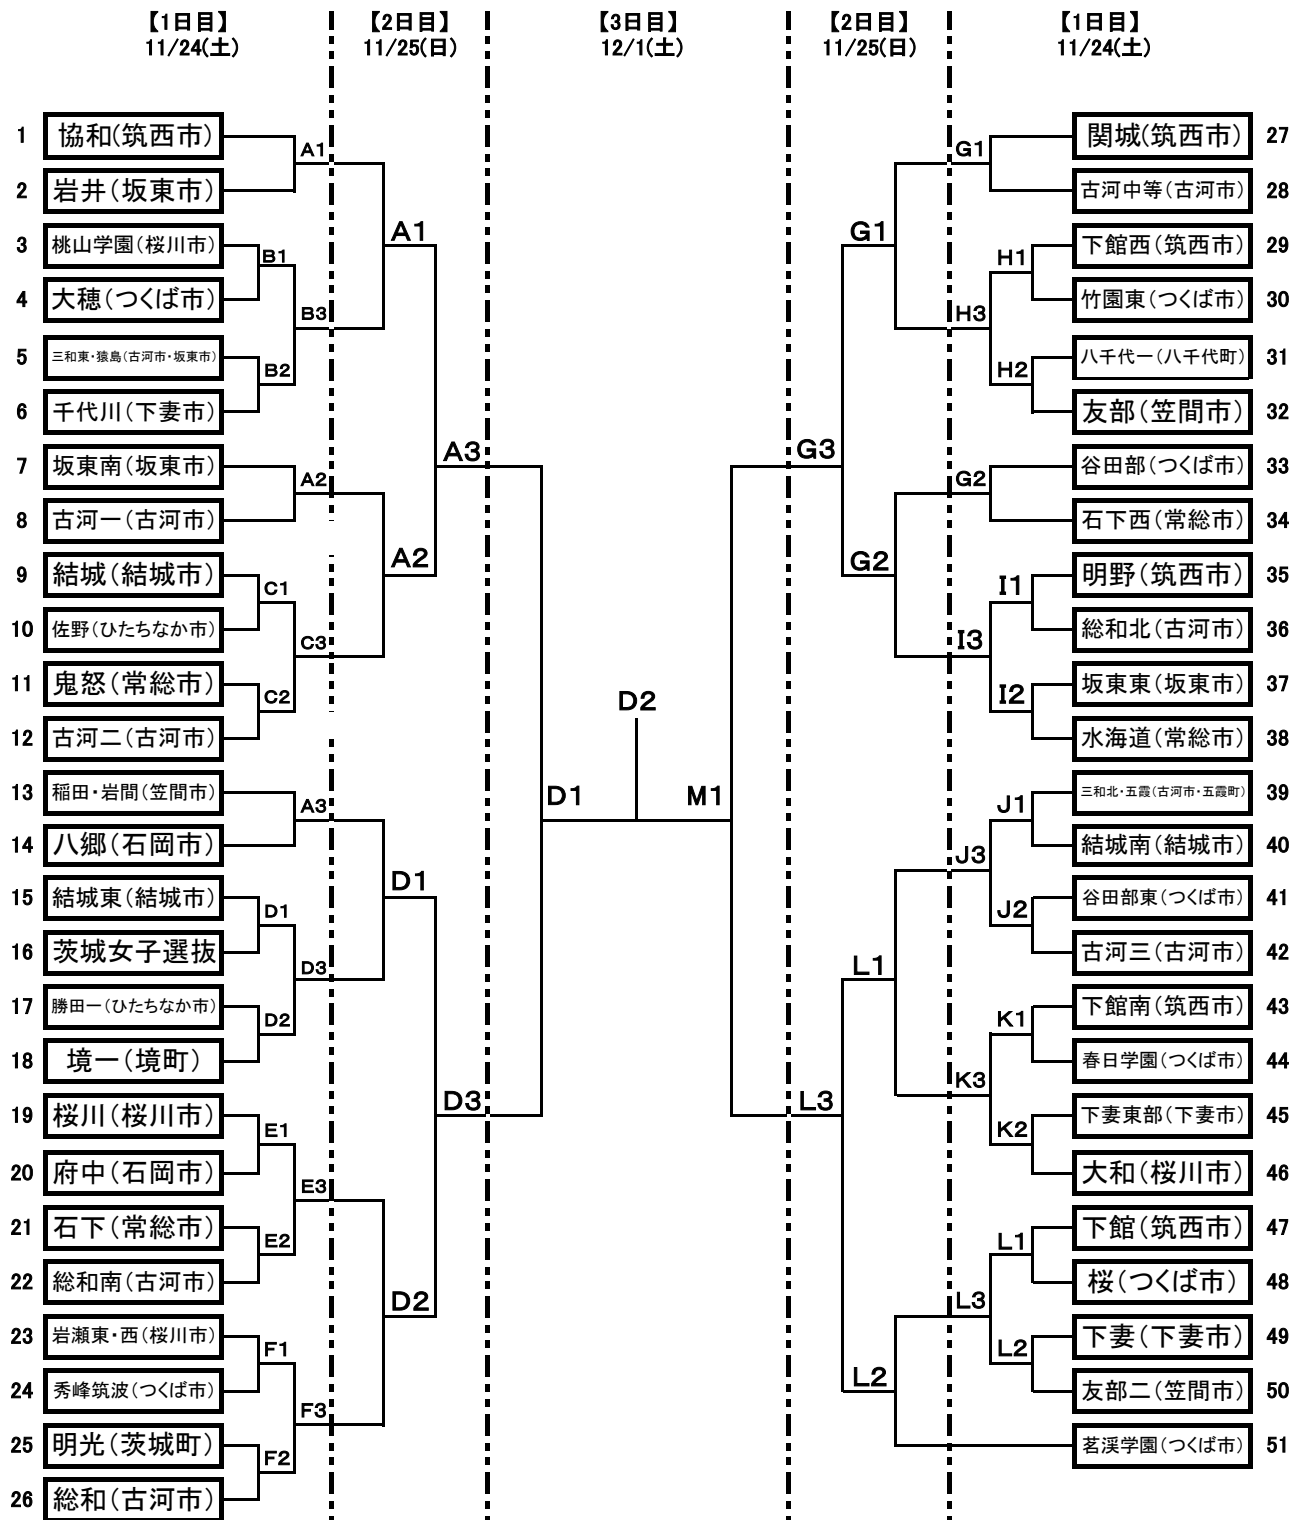

第7回 筑西KYOWA杯中学校野球大会 組合せ

【大会会場】 A: 協和中
E: 桜川中
I: 明野中
M: 協和球場B

B: 桃山学園
F: 岩瀬桜川球場
J: 結城南中

C: 結城中
G: 関城球場
K: 下館南中

D: 協和球場A
H: 下館西中
L: 下館運動場本球場

【試合開始時刻】 (第1試合) 8:30~ (第2試合) 10:30~ (第3試合) 13:00~