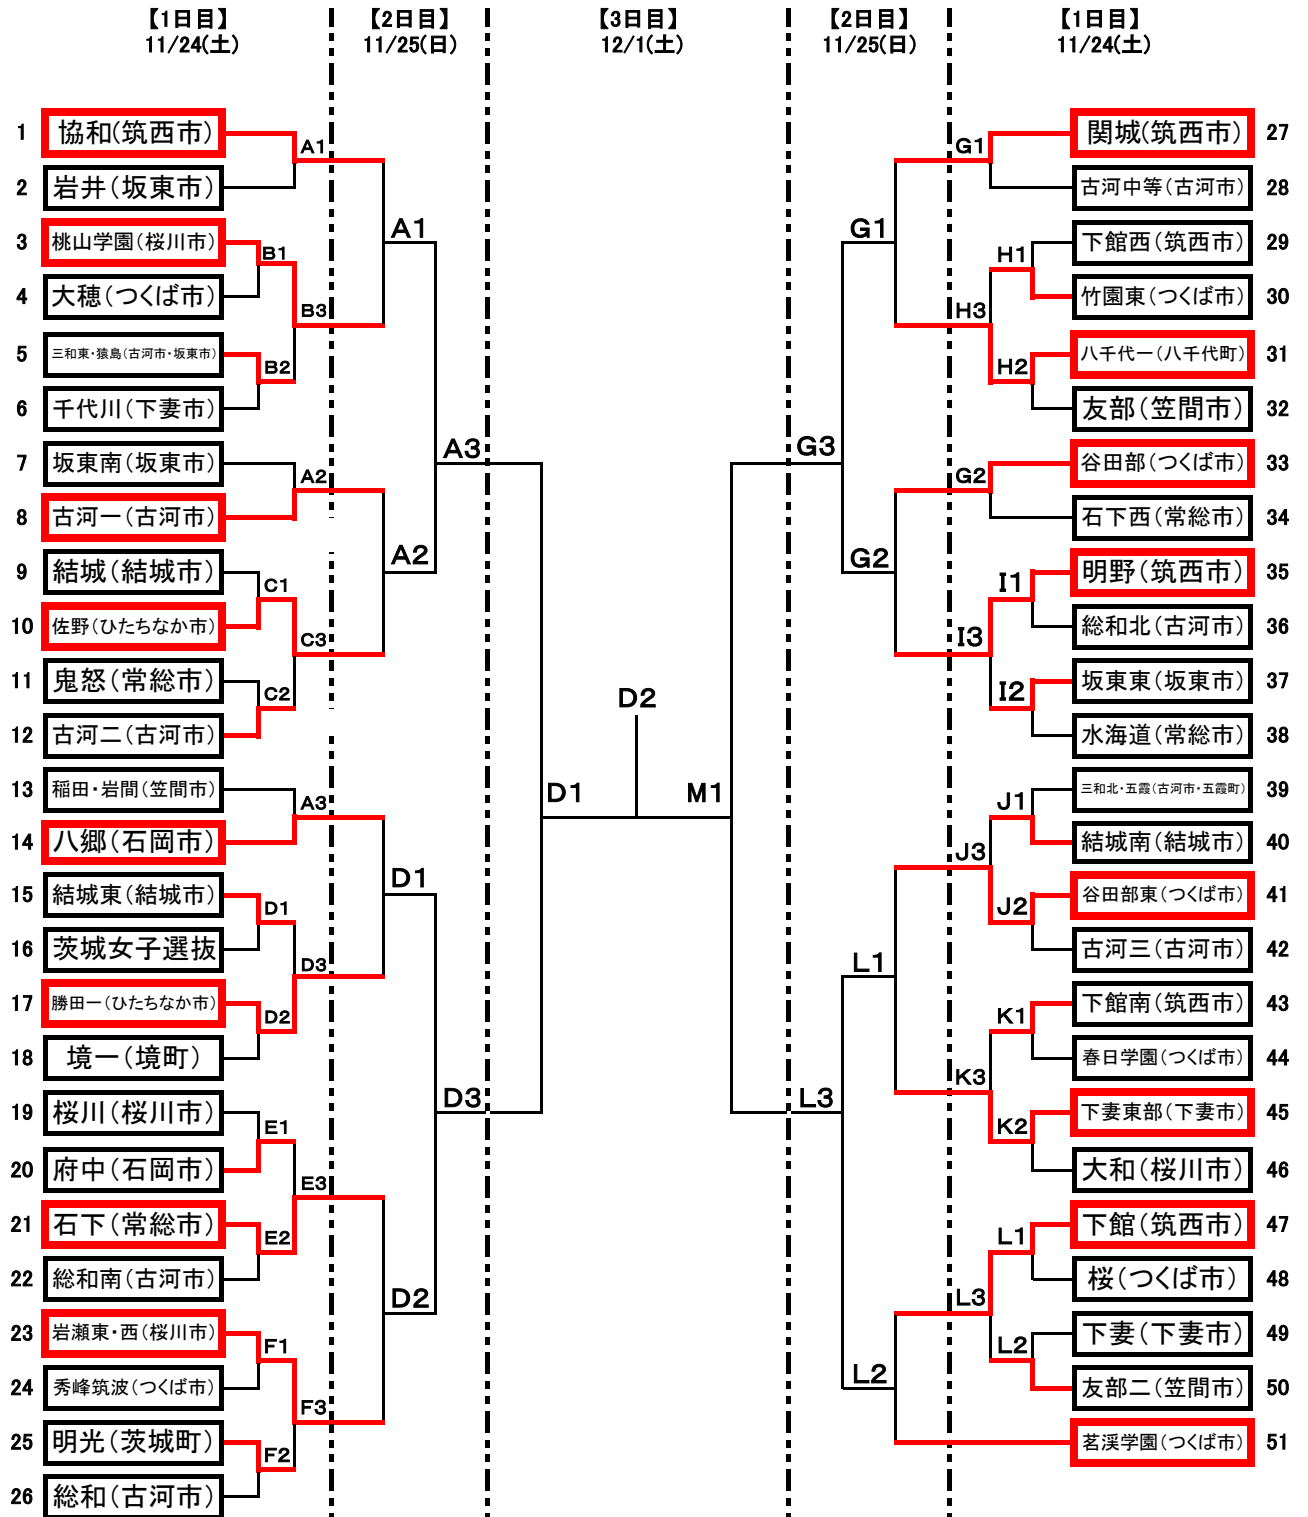

# 第7回 筑西KYOWA杯中学校野球大会 組合せ

- 【大会会場】 A: 協和中      B: 桃山学園      C: 結城中      D: 協和球場A  
 E: 桜川中      F: 岩瀬桜川球場      G: 関城球場      H: 下館西中  
 I: 明野中      J: 結城南中      K: 下館南中      L: 下館運動場本球場  
 M: 協和球場B

【試合開始時刻】 (第1試合) 8:30～ (第2試合) 10:30～ (第3試合) 13:00～