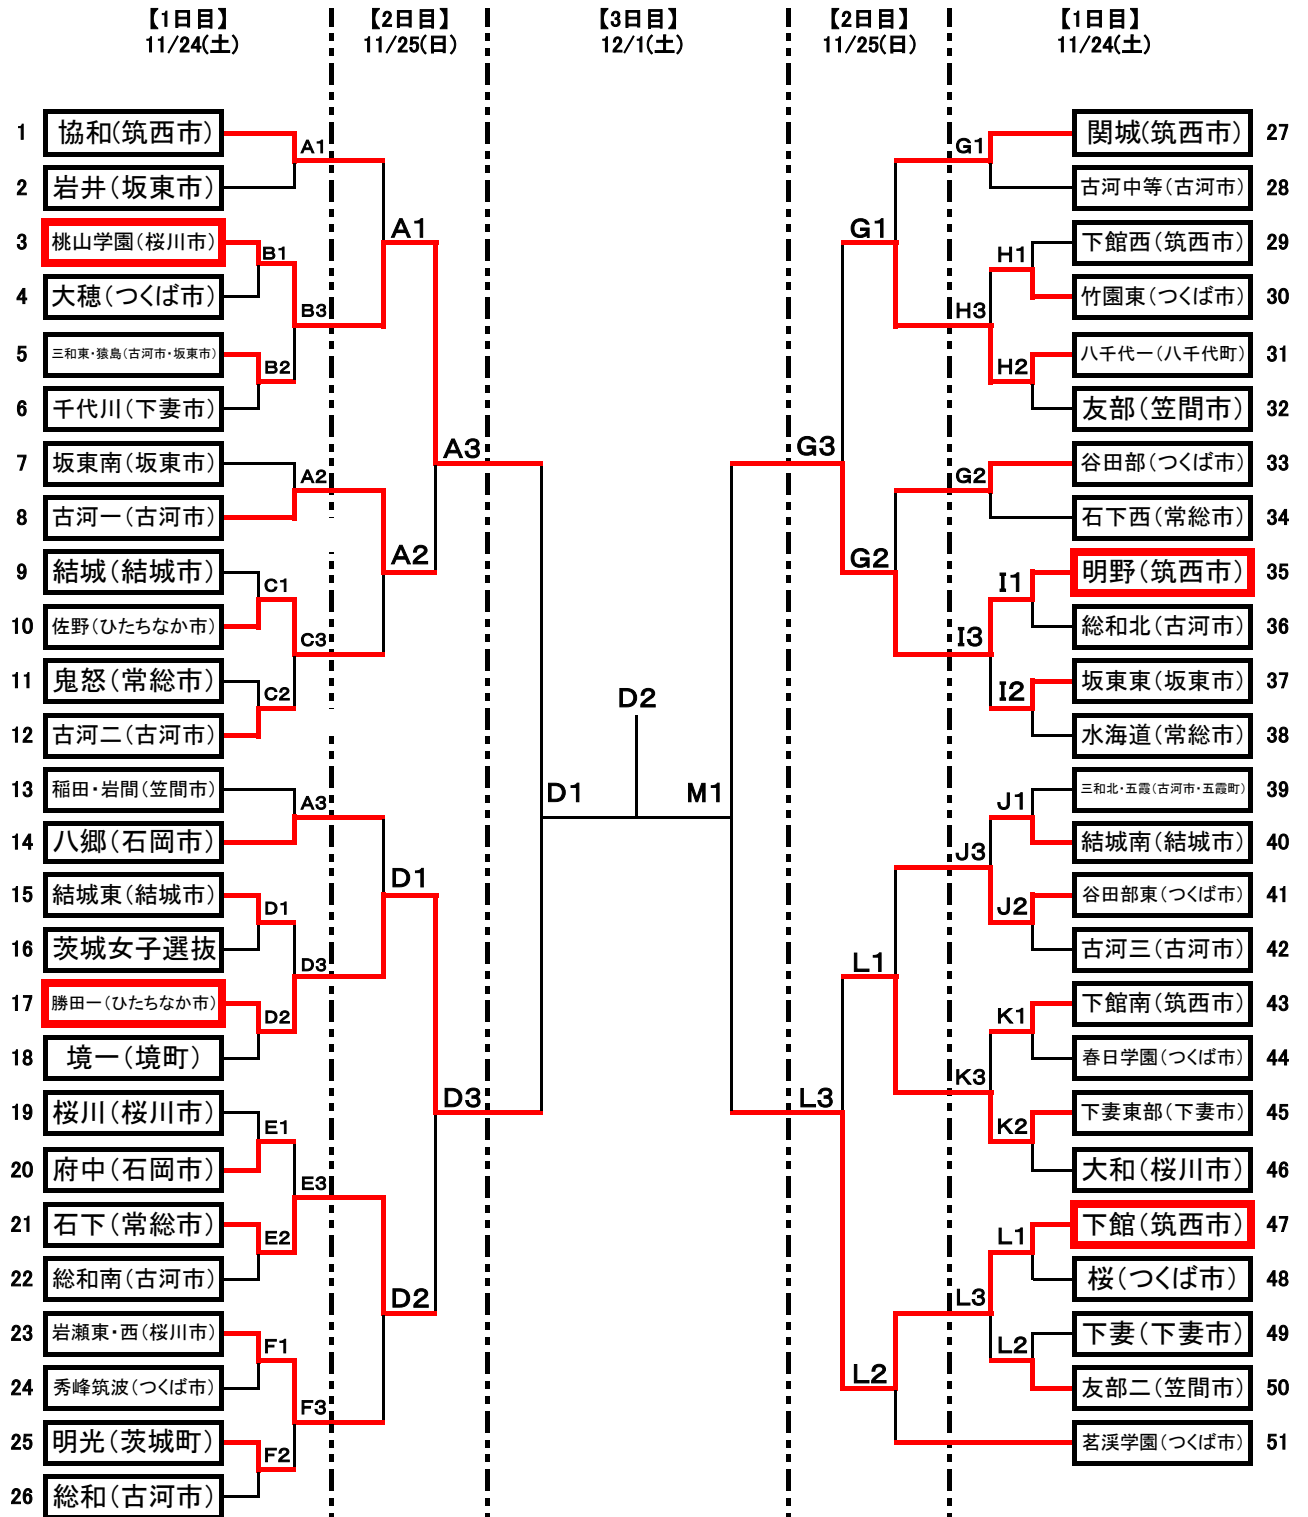

# 第7回 筑西KYOWA杯中学校野球大会 組合せ

- 【大会会場】 A: 協和中
- B: 桃山学園
- C: 結城中
- D: 協和球場A
- E: 桜川中
- F: 岩瀬桜川球場
- G: 関城球場
- H: 下館西中
- I: 明野中
- J: 結城南中
- K: 下館南中
- L: 下館運動場本球場
- M: 協和球場B

【試合開始時刻】 (第1試合) 8:30~ (第2試合) 10:30~ (第3試合) 13:00~