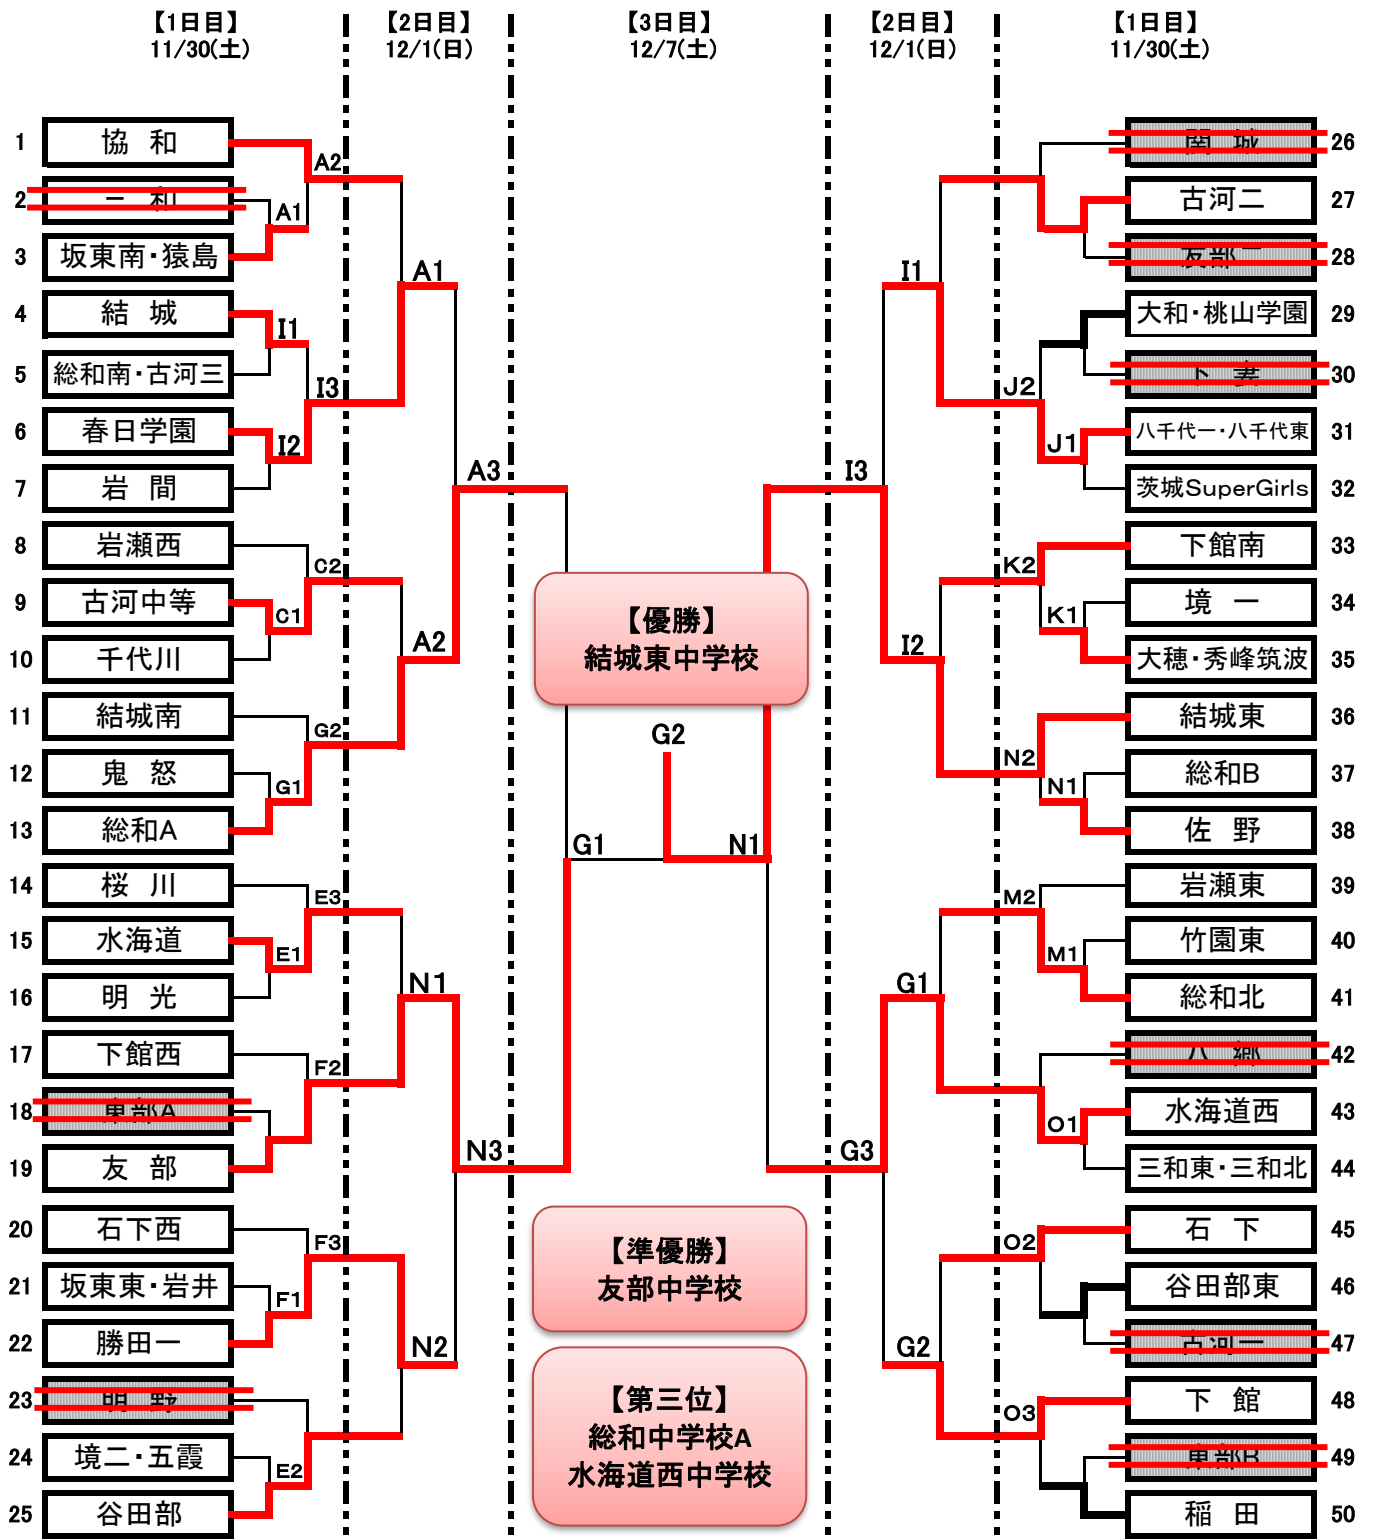

第8回 筑西KYOWA杯中学校野球大会 組合せ(改訂版)

- | | | | |
|---------|-------------------|--------------|------------------------|
| A: 協和中 | B: 結城中 | C: 岩瀬西中 | D: 結城南中 |
| E: 桜川中 | F: 下館西中 | G: 協和球場A | H: 明野中 |
| I: 関城球場 | J: 桃山学園 | K: 下館南中 | L: 結城東中 |
| M: 岩瀬東中 | N: 協和球場B | O: 下館運動場サブ球場 | P: 下館運動場本球場 |

【試合開始時刻】 (第1試合) 8:30~ (第2試合) 10:30~ (第3試合) 13:00~