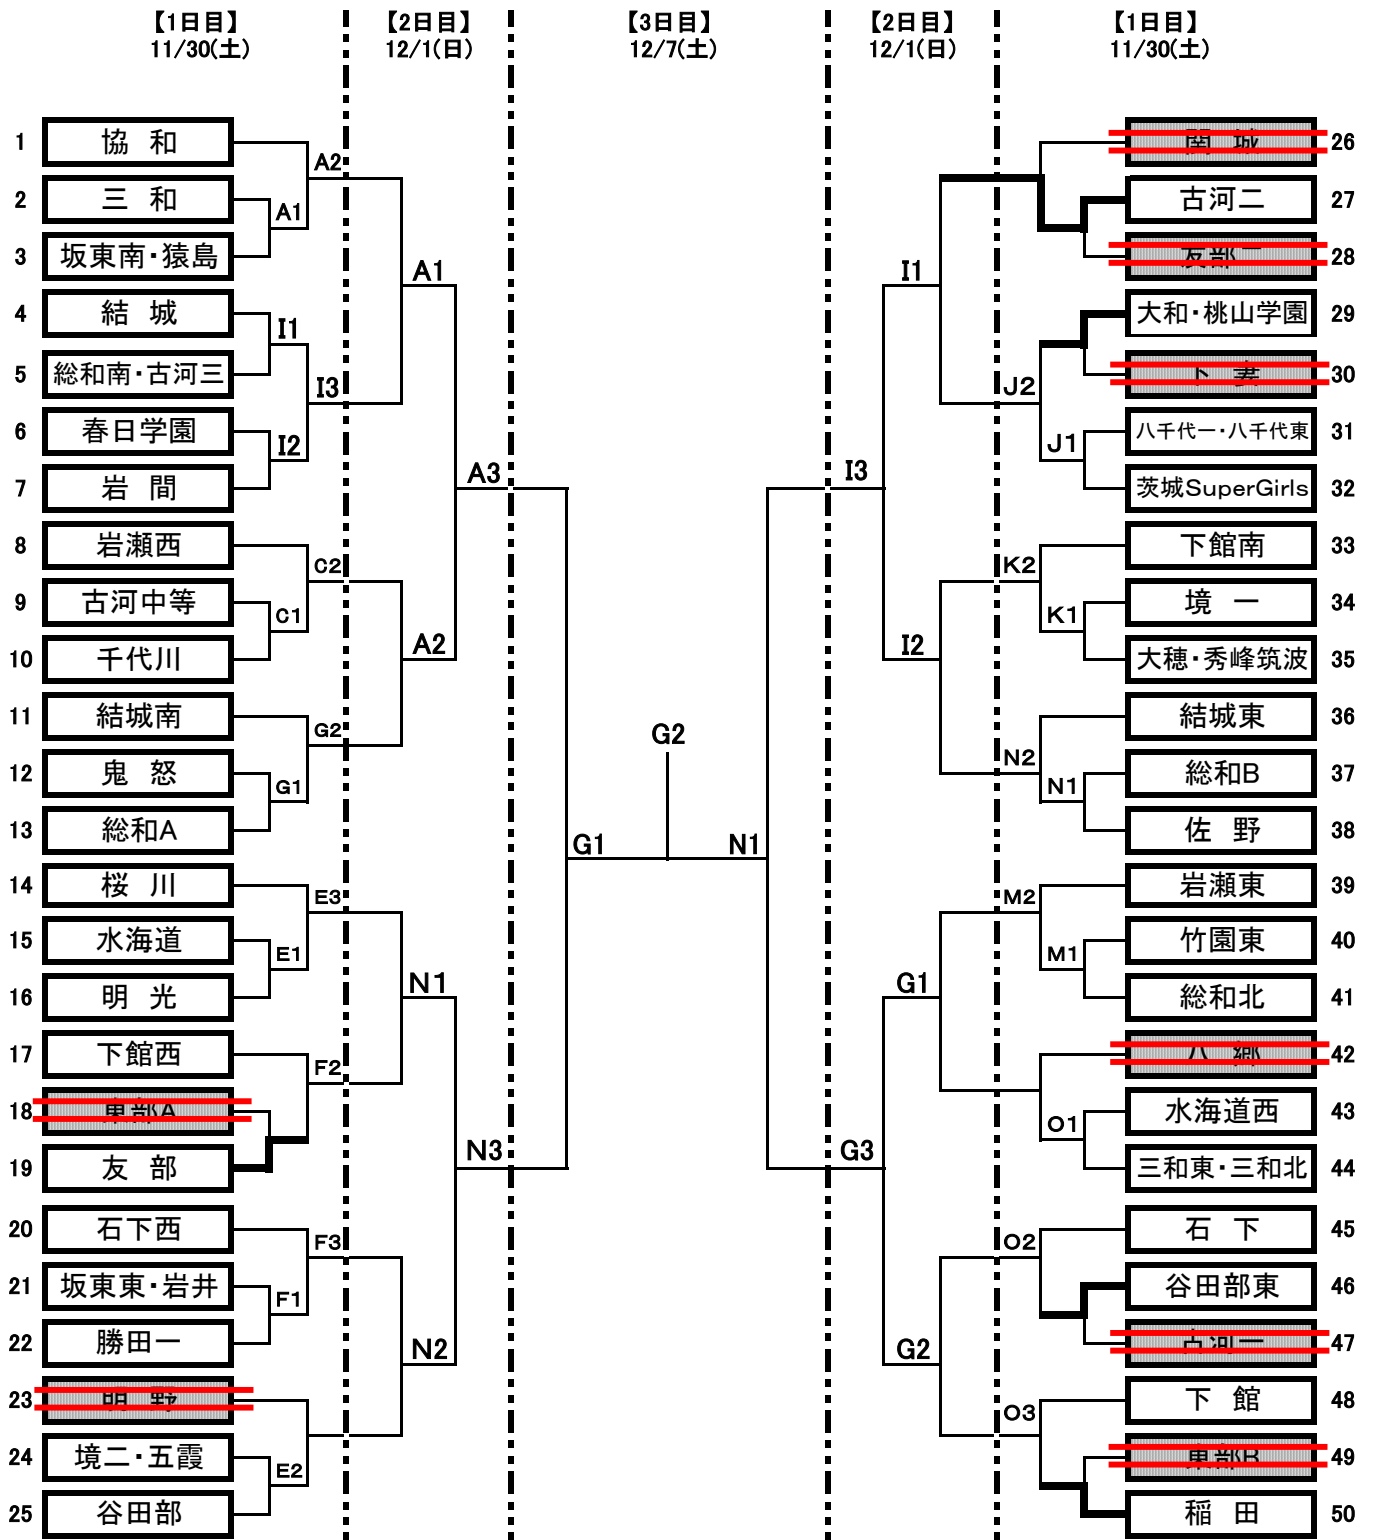

# 第8回 筑西KYOWA杯中学校野球大会 組合せ(改訂版)

- A: 協和中
- ~~B: 結城中~~
- C: 岩瀬西中
- ~~D: 結城南中~~
- E: 桜川中
- F: 下館西中
- G: 協和球場A
- ~~H: 明野中~~
- I: 関城球場
- J: 桃山学園
- K: 下館南中
- ~~L: 結城東中~~
- M: 岩瀬東中
- N: 協和球場B
- O: 下館運動場サブ球場
- ~~P: 下館運動場本球場~~

【試合開始時刻】 (第1試合) 8:30～ (第2試合) 10:30～ (第3試合) 13:00～