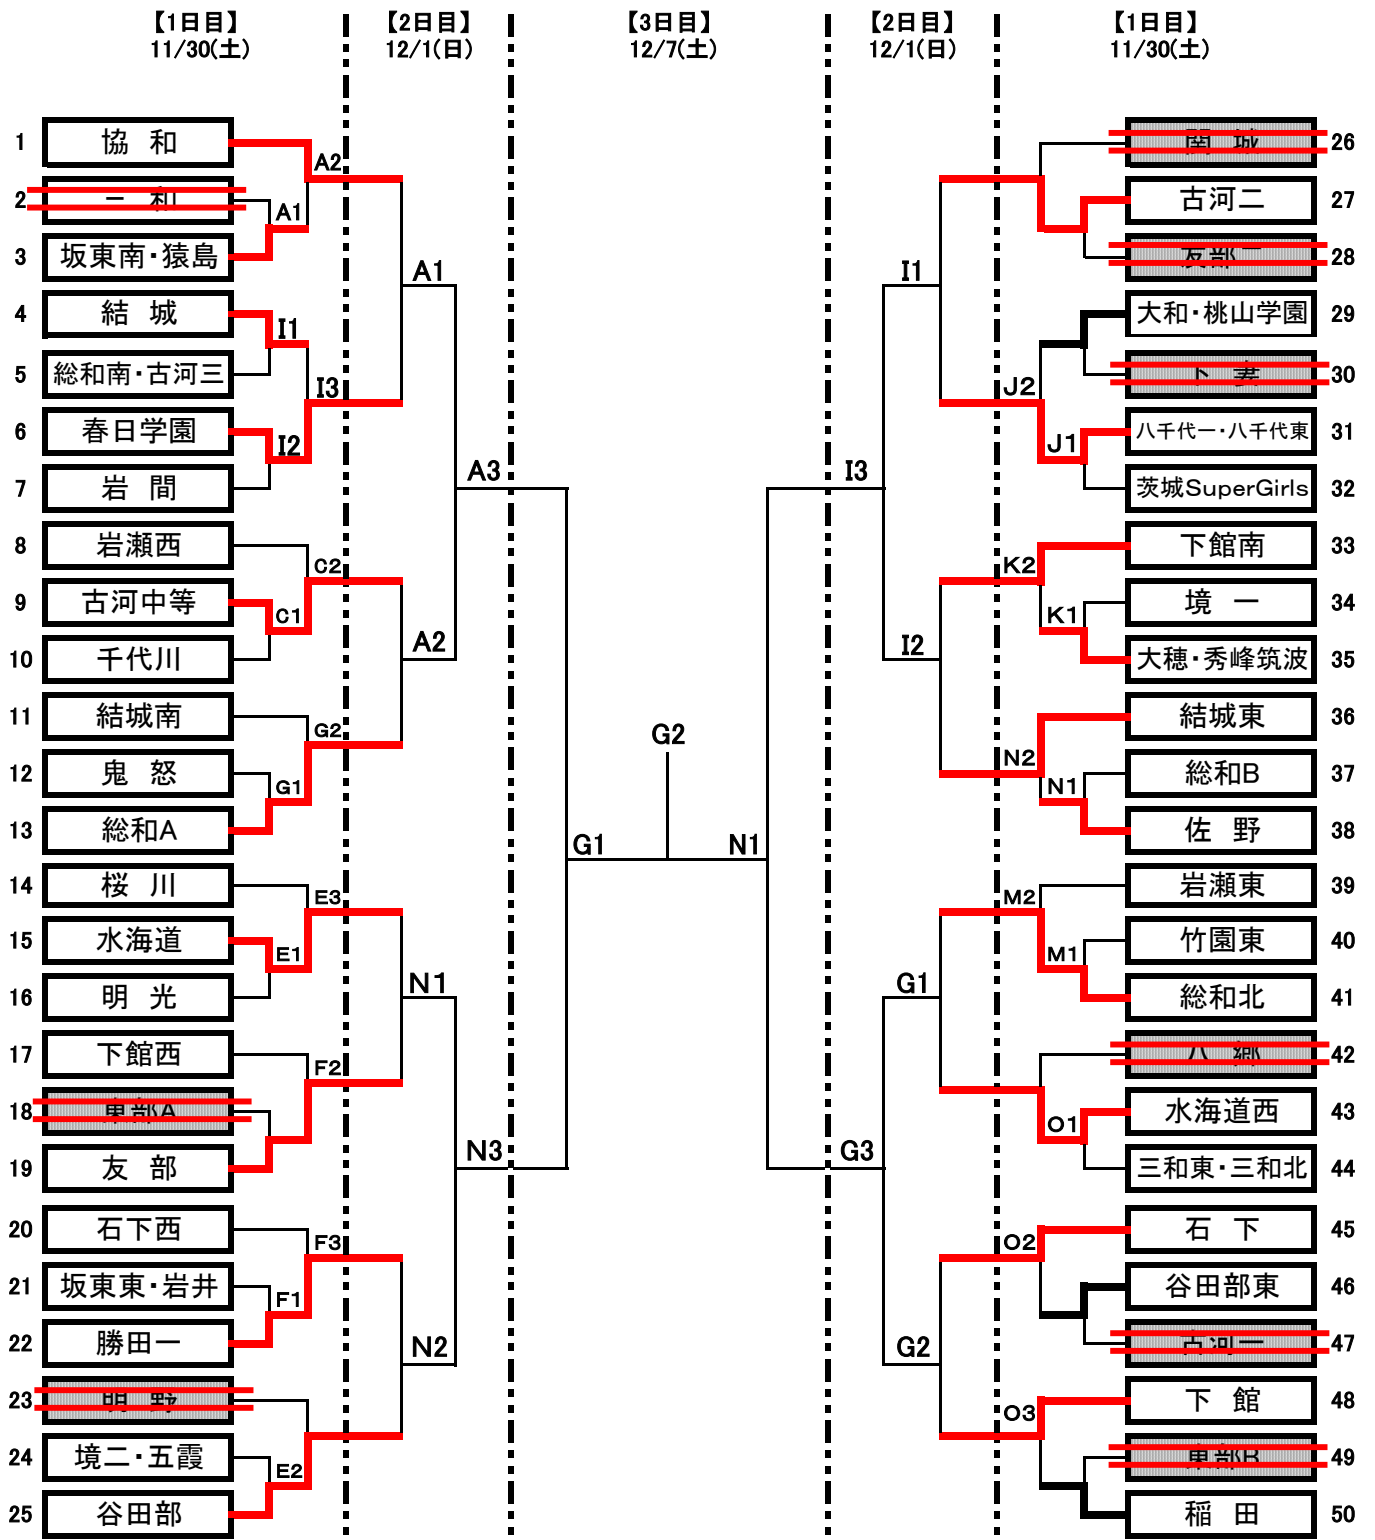

# 第8回 筑西KYOWA杯中学校野球大会 組合せ(改訂版)

A: 協和中

E: 桜川中

I: 関城球場

M: 岩瀬東中

~~B: 結城中~~

F: 下館西中

J: 桃山学園

N: 協和球場B

C: 岩瀬西中

G: 協和球場A

K: 下館南中

O: 下館運動場サブ球場

~~D: 結城南中~~

~~H: 明野中~~

~~I: 結城東中~~

~~P: 下館運動場本球場~~

【試合開始時刻】(第1試合) 8:30~ (第2試合) 10:30~ (第3試合) 13:00~