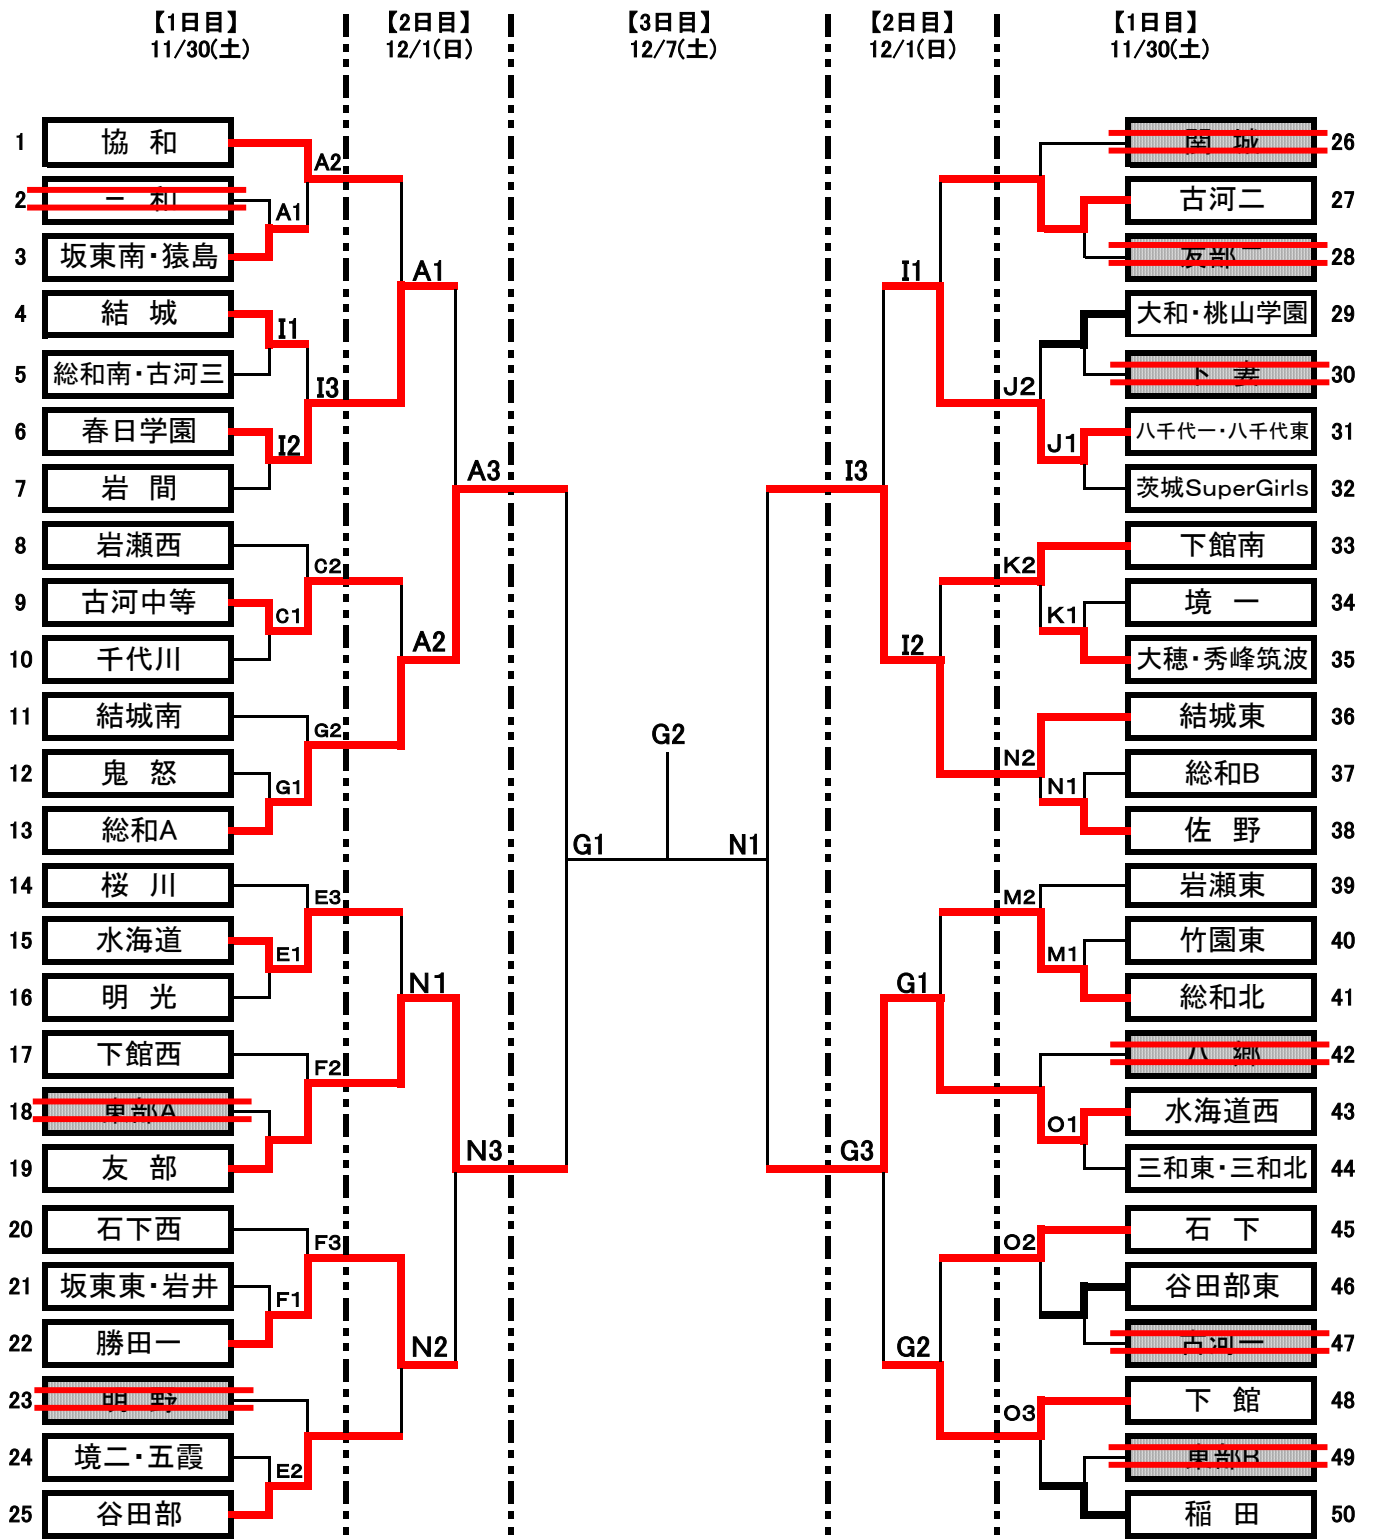

第8回 筑西KYOWA杯中学校野球大会 組合せ(改訂版)

- A: 協和中
- ~~B: 結城中~~
- C: 岩瀬西中
- ~~D: 結城南中~~
- E: 桜川中
- F: 下館西中
- G: 協和球場A
- ~~H: 明野中~~
- I: 関城球場
- J: 桃山学園
- K: 下館南中
- ~~L: 結城東中~~
- M: 岩瀬東中
- N: 協和球場B
- O: 下館運動場サブ球場
- ~~P: 下館運動場本球場~~

【試合開始時刻】(第1試合) 8:30~ (第2試合) 10:30~ (第3試合) 13:00~